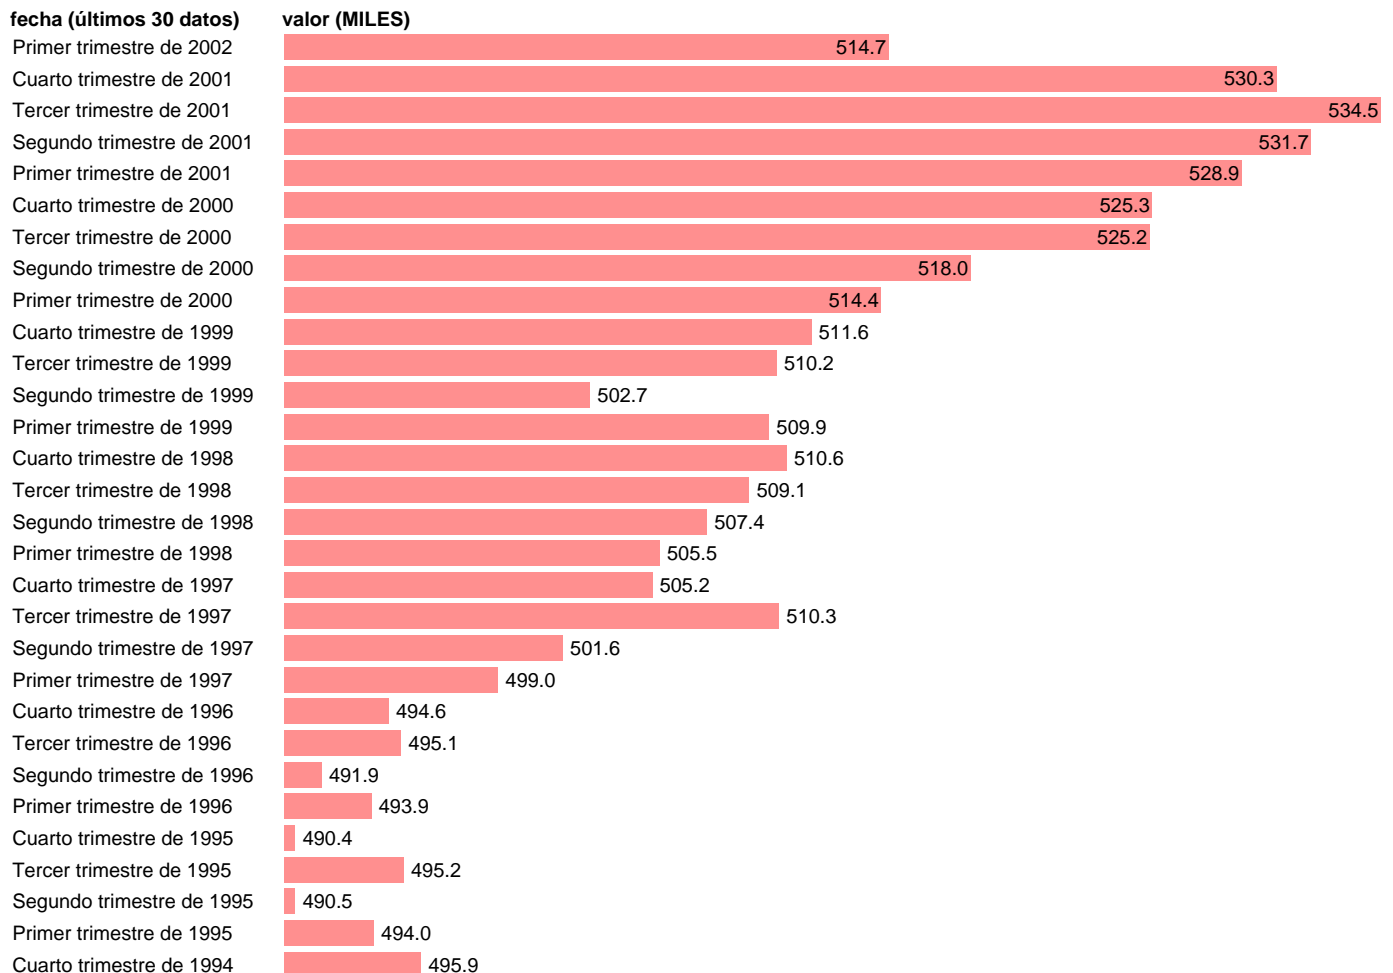

ACTIVOS EN ARAGON

Estadística: [ACTIVOS EN ARAGON](#)

Enlace permanente (Permalink): <https://tematicas.org/M1/1v18102/>

Notas: **SERIE HOMOGENEIZADA POR EL INE. NUEVA PROYECCIÓN POBLACIÓN CENSO 2001 RUPTURA METODOLÓGICA EN EL T.I.2002 ACTUALIZA: ÁREA MERCADO LABORAL**

Fuente: **INE.**

Frecuencia: **Trimestral.**

Unidades: **MILES.**

Datos disponibles desde **Tercer trimestre de 1976** hasta **Primer trimestre de 2002.**

Valor más alto alcanzado en Tercer trimestre de 2001: **534.5.**

Valor más bajo alcanzado en Primer trimestre de 1977: **435.1.**

[Pulse aquí](#) para acceder a los datos completos actualizados y a la representación gráfica estadística.