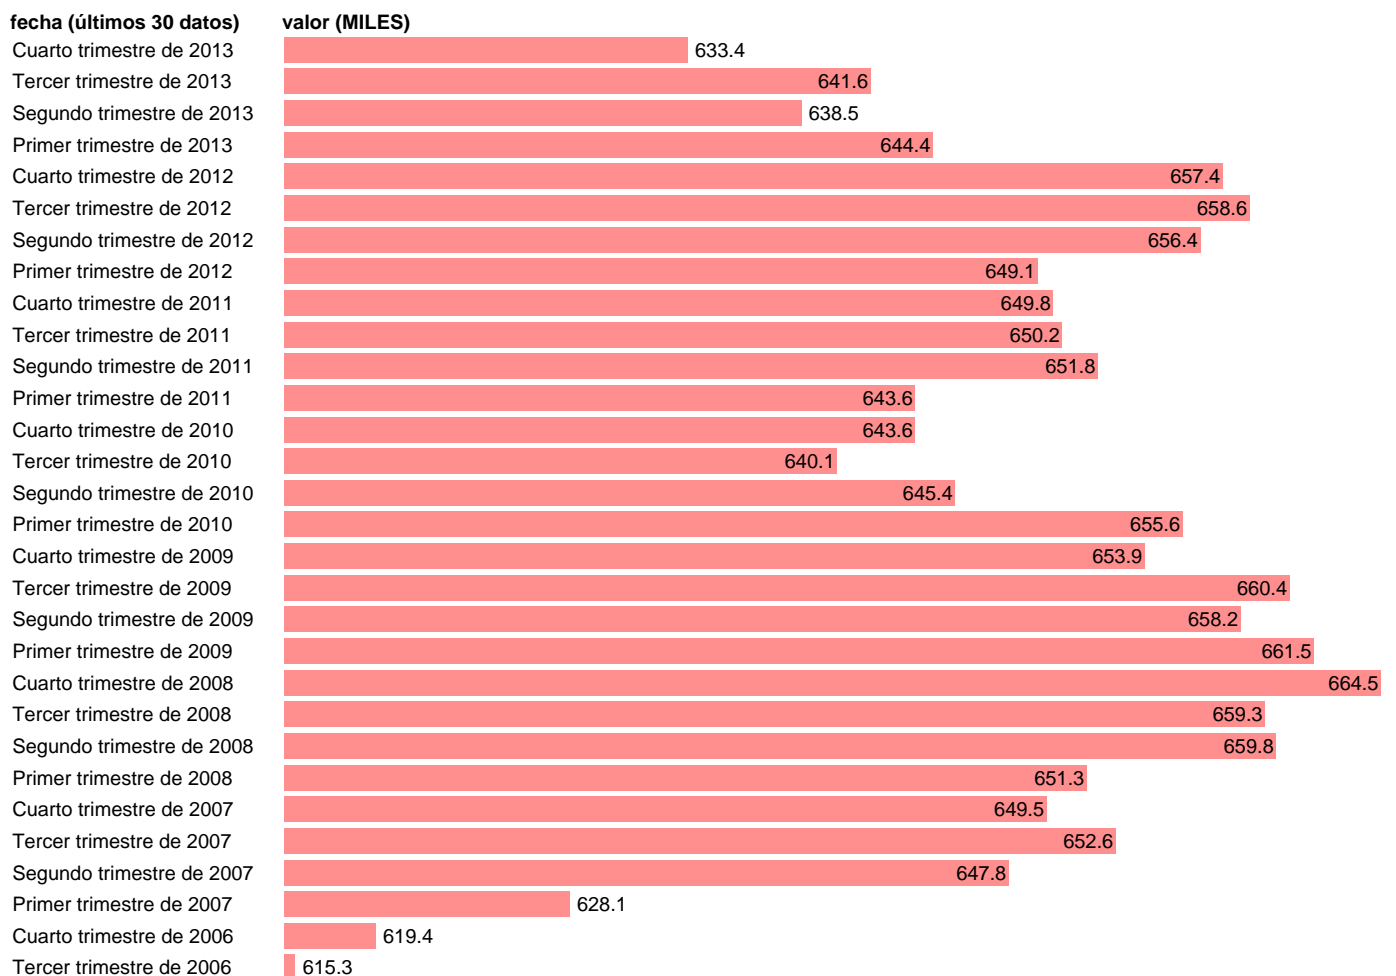

ACTIVOS EN ARAGON

Estadística: [ACTIVOS EN ARAGON](#)

Enlace permanente (Permalink): <https://tematicas.org/M1/118102b/>

Notas: **SERIE HOMOGENEIZADA POR EL INE. NUEVA PROYECCIÓN POBLACIÓN CENSO 2001 NUEVA DEFINICION DE PARO DESDE EL T.I.01 CAMBIOS DE METODOLOGÍA EN LOS PRIMEROS TRIMESTRES DE 2002 Y 2005 ACTUALIZA: ÁREA MERCADO LABORAL**

Fuente: **INE.**

Frecuencia: **Trimestral.**

Unidades: **MILES.**

Datos disponibles desde **Tercer trimestre de 1976** hasta **Cuarto trimestre de 2013.**

Valor más alto alcanzado en Cuarto trimestre de 2008: **664.5.**

Valor más bajo alcanzado en Primer trimestre de 1977: **435.1.**

[Pulse aquí](#) para acceder a los datos completos actualizados y a la representación gráfica estadística.