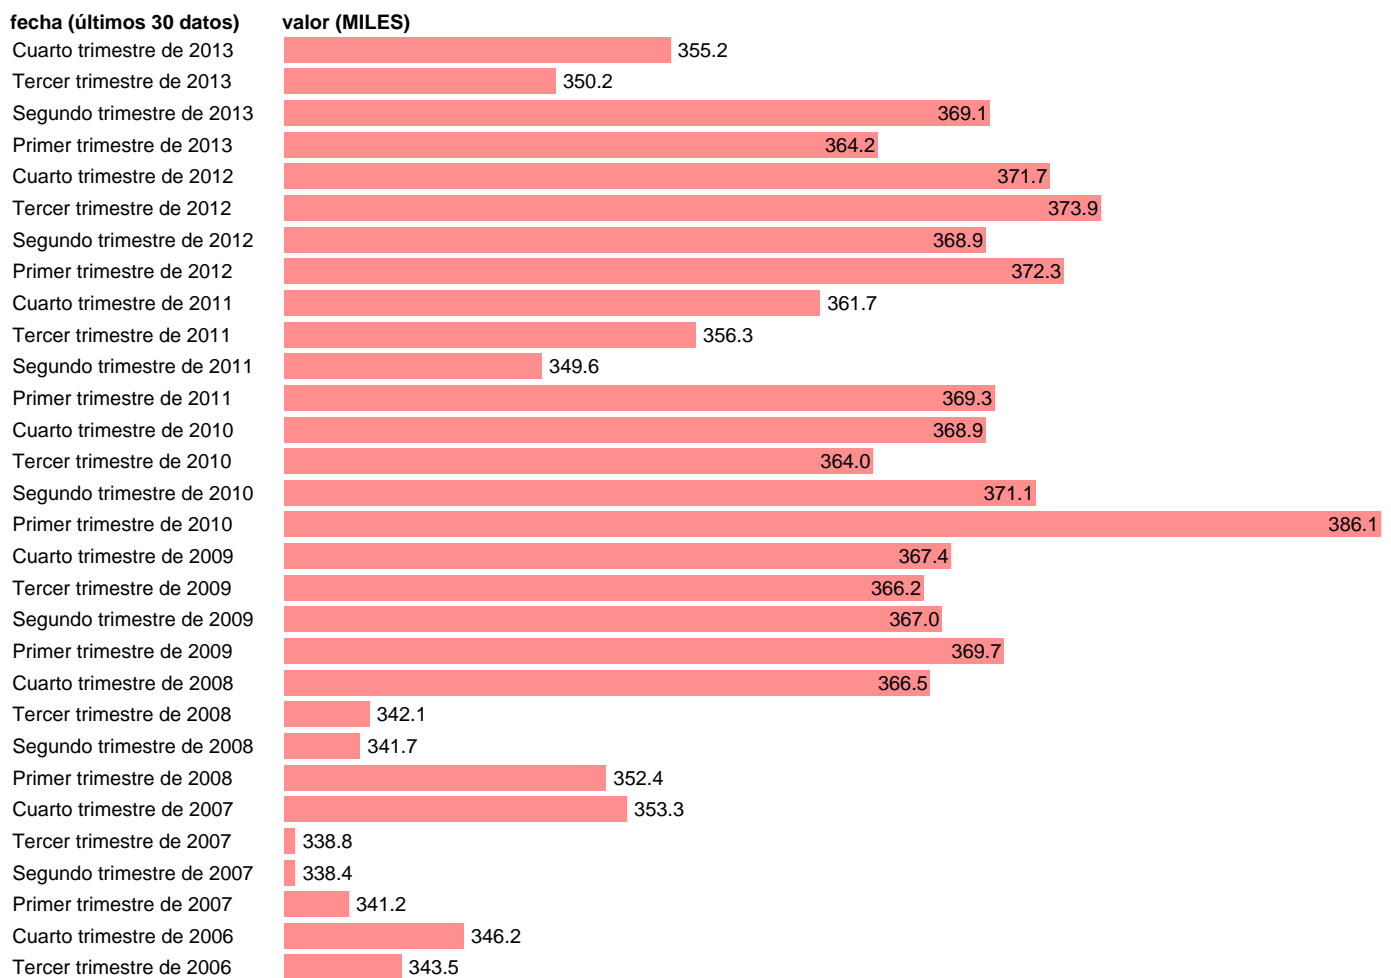

ACTIVOS EN ALMERIA

Estadística: [ACTIVOS EN ALMERIA](#)

Enlace permanente (Permalink): <https://tematicas.org/M1/1h18004b/>

Notas: **SERIE HOMOGENEIZADA POR EL INE. NUEVA PROYECCIÓN POBLACIÓN CENSO 2001 CAMBIOS DE METODOLOGÍA EN LOS PRIMEROS TRIMESTRES DE 2002 Y 2005 NUEVA DEFINICIÓN DE PARO DESDE T.I.01 ACTUALIZA: ÁREA MERCADO LABORAL**

Fuente: **INE.**

Frecuencia: **Trimestral.**

Unidades: **MILES.**

Datos disponibles desde **Tercer trimestre de 1976** hasta **Cuarto trimestre de 2013.**

Valor más alto alcanzado en Primer trimestre de 2010: **386.1.**

Valor más bajo alcanzado en Tercer trimestre de 1979: **125.**

[Pulse aquí](#) para acceder a los datos completos actualizados y a la representación gráfica estadística.