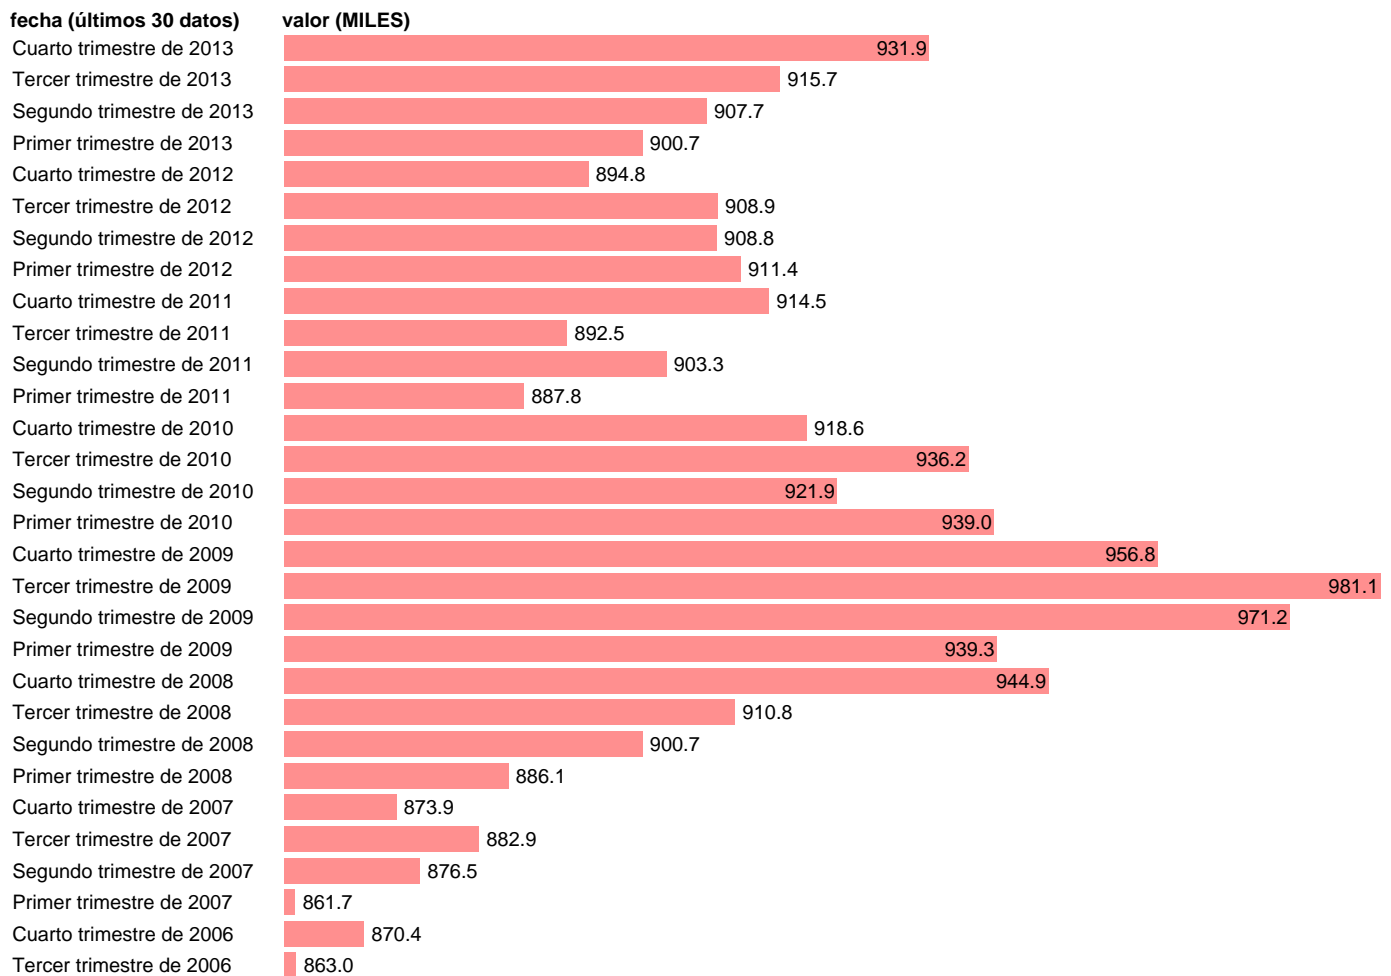

ACTIVOS EN ALICANTE

Estadística: [ACTIVOS EN ALICANTE](#)

Enlace permanente (Permalink): <https://tematicas.org/M1/1v18003b/>

Notas: **SERIE HOMOGENEIZADA POR EL INE. NUEVA PROYECCIÓN POBLACIÓN CENSO 2001 CAMBIOS DE METODOLOGÍA EN LOS PRIMEROS TRIMESTRES DE 2002 Y 2005 NUEVA DEFINICIÓN DE PARO DESDE T.I.01 ACTUALIZA: ÁREA MERCADO LABORAL**

Fuente: **INE.**

Frecuencia: **Trimestral.**

Unidades: **MILES.**

Datos disponibles desde **Tercer trimestre de 1976** hasta **Cuarto trimestre de 2013.**

Valor más alto alcanzado en Tercer trimestre de 2009: **981.1.**

Valor más bajo alcanzado en Cuarto trimestre de 1976: **398.7.**

[Pulse aquí](#) para acceder a los datos completos actualizados y a la representación gráfica estadística.