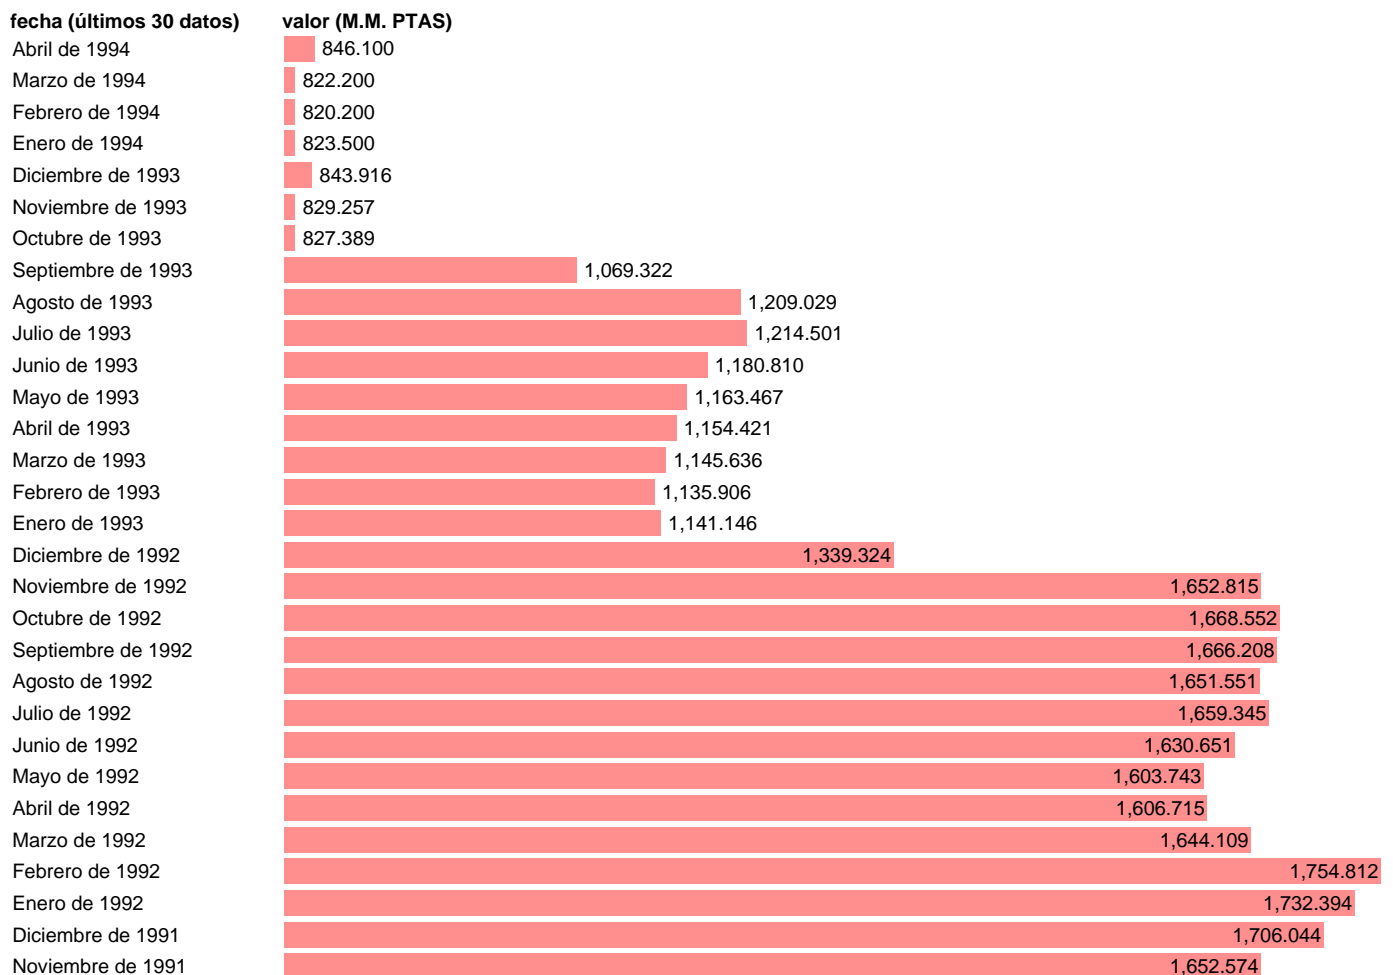

ACTIVOS DE CAJA-DEPOSITOS EN BANCO DE ESPAÑA

Estadística: [ACTIVOS DE CAJA-DEPOSITOS EN BANCO DE ESPAÑA](#)

Enlace permanente (Permalink): <https://tematicas.org/M1/841000/>

Fuente: **BANCO ESPAÑA.**

Frecuencia: **Mensual.**

Unidades: **M.M. PTAS.**

Datos disponibles desde **Enero de 1974** hasta **Abril de 1994.**

Valor más alto alcanzado en Diciembre de 1989: **4962.299.**

Valor más bajo alcanzado en Mayo de 1974: **175.603.**