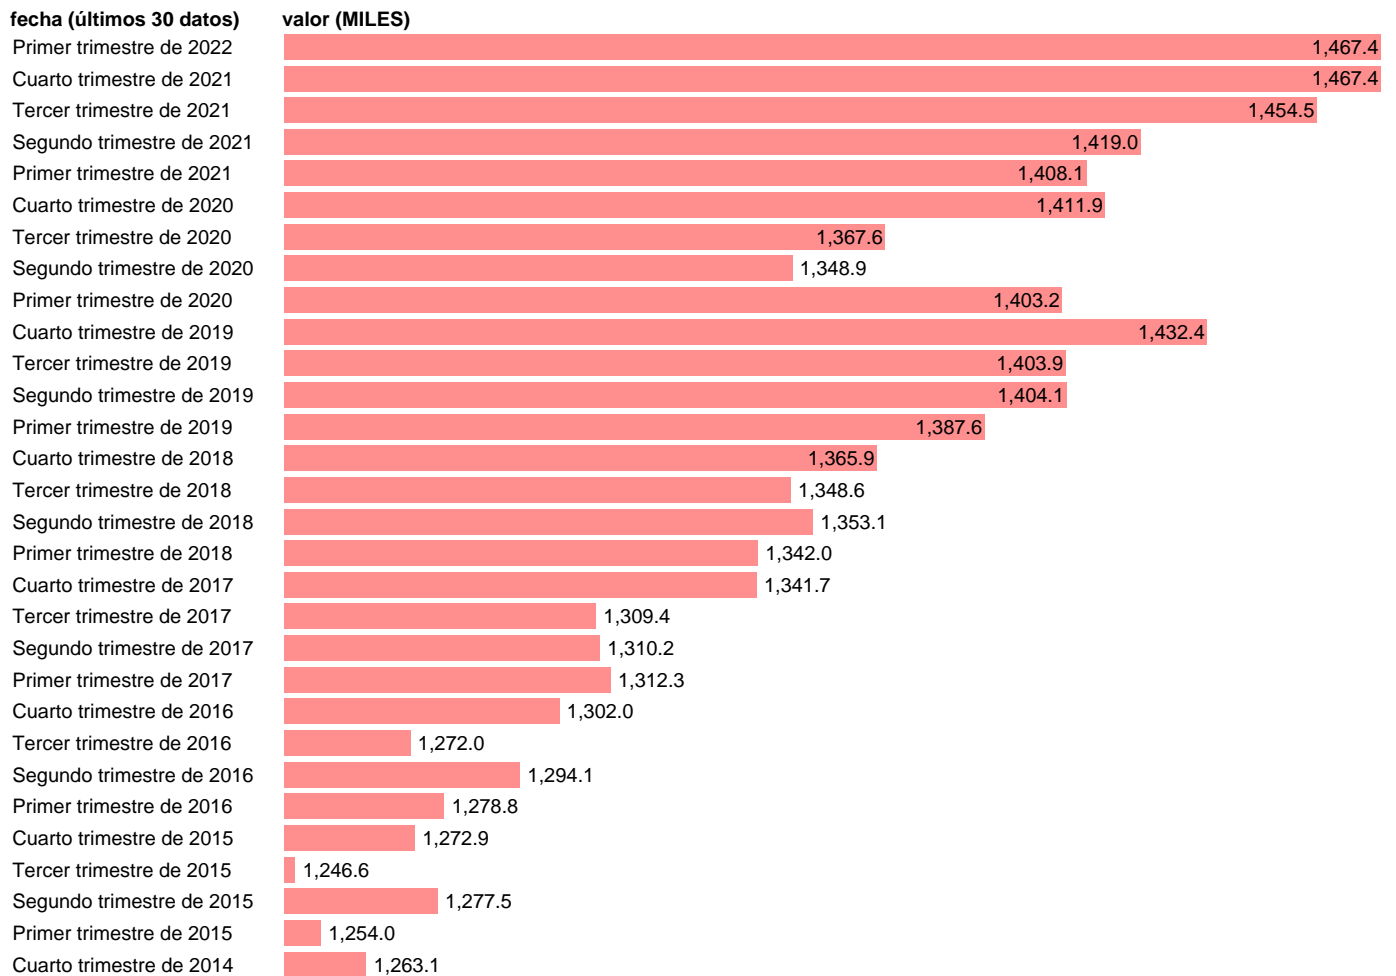

ACTIVOS DE 50 A 54 AÑOS. MUJERES

Estadística: [ACTIVOS DE 50 A 54 AÑOS. MUJERES](#)

Enlace permanente (Permalink): <https://tematicas.org/M1/110208/>

Notas: **SERIE REVISADA EN BASE A LA NUEVA PROYECCIÓN DE POBLACIÓN CENSO 2011 ACTUALIZA: ÁREA MERCADO LABORAL**

Fuente: **INE.**

Frecuencia: **Trimestral.**

Unidades: **MILES.**

Datos disponibles desde **Primer trimestre de 2002** hasta **Primer trimestre de 2022.**

Valor más alto alcanzado en Cuarto trimestre de 2021: **1467.4.**

Valor más bajo alcanzado en Primer trimestre de 2002: **533.4.**

[Pulse aquí](#) para acceder a los datos completos actualizados y a la representación gráfica estadística.