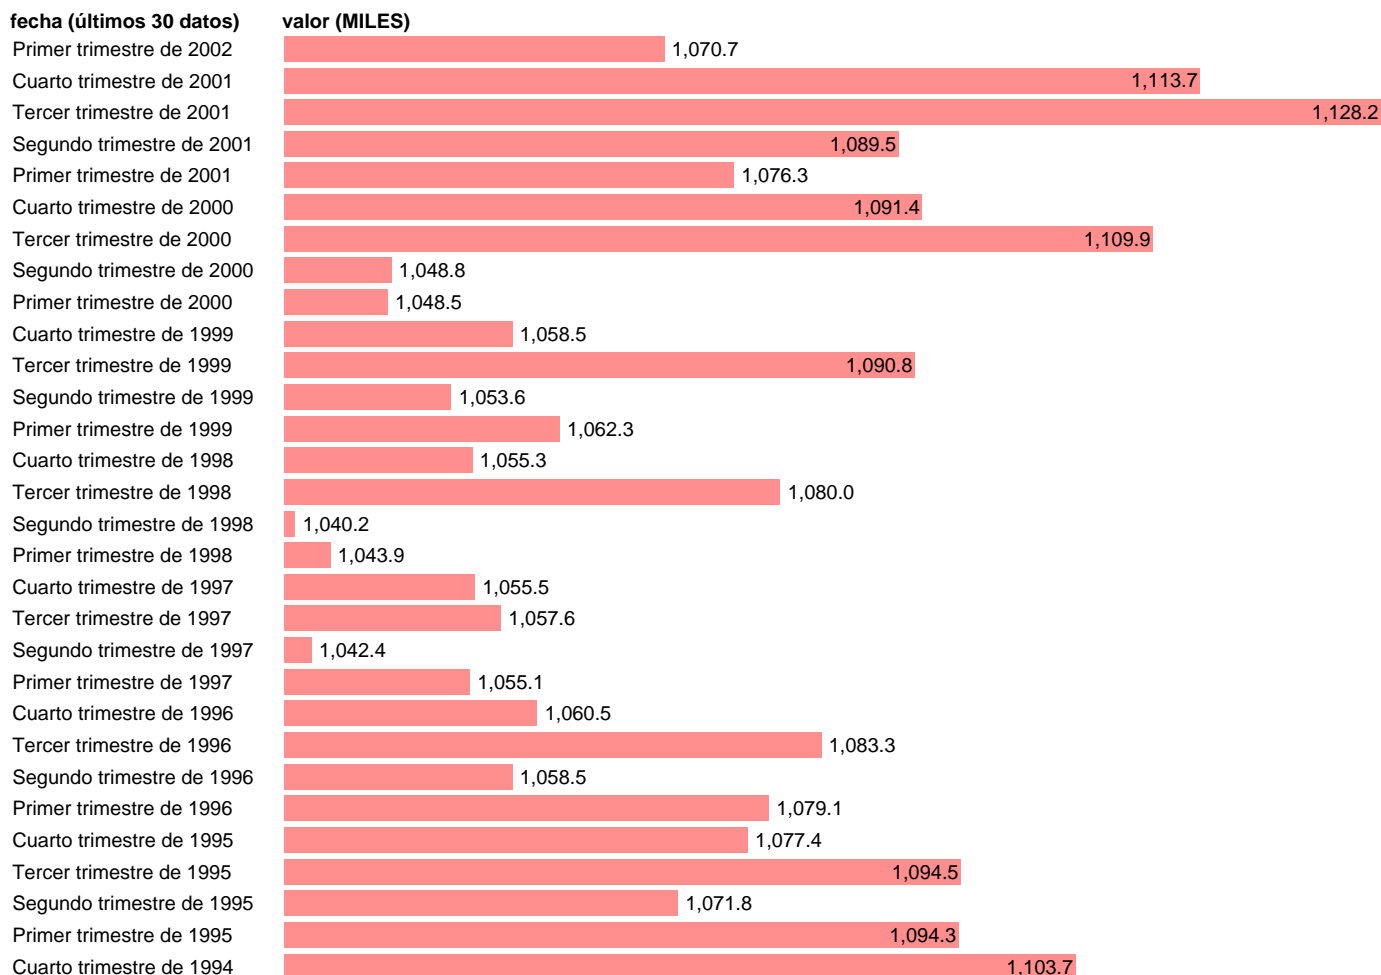

ACTIVOS DE 20 A 24 AÑOS. VARONES

Estadística: [ACTIVOS DE 20 A 24 AÑOS. VARONES](#)

Enlace permanente (Permalink): <https://tematicas.org/M1/1h10102/>

Notas: **SERIE HOMOGENEIZADA POR EL INE. NUEVA PROYECCIÓN POBLACIÓN CENSO 2001 RUPTURA METODOLÓGICA EN EL T.I.02 ACTUALIZA: ÁREA MERCADO LABORAL**

Fuente: **INE.**

Frecuencia: **Trimestral.**

Unidades: **MILES.**

Datos disponibles desde **Tercer trimestre de 1976** hasta **Primer trimestre de 2002.**

Valor más alto alcanzado en Tercer trimestre de 1988: **1222.8.**

Valor más bajo alcanzado en Segundo trimestre de 1977: **825.6.**

[Pulse aquí](#) para acceder a los datos completos actualizados y a la representación gráfica estadística.