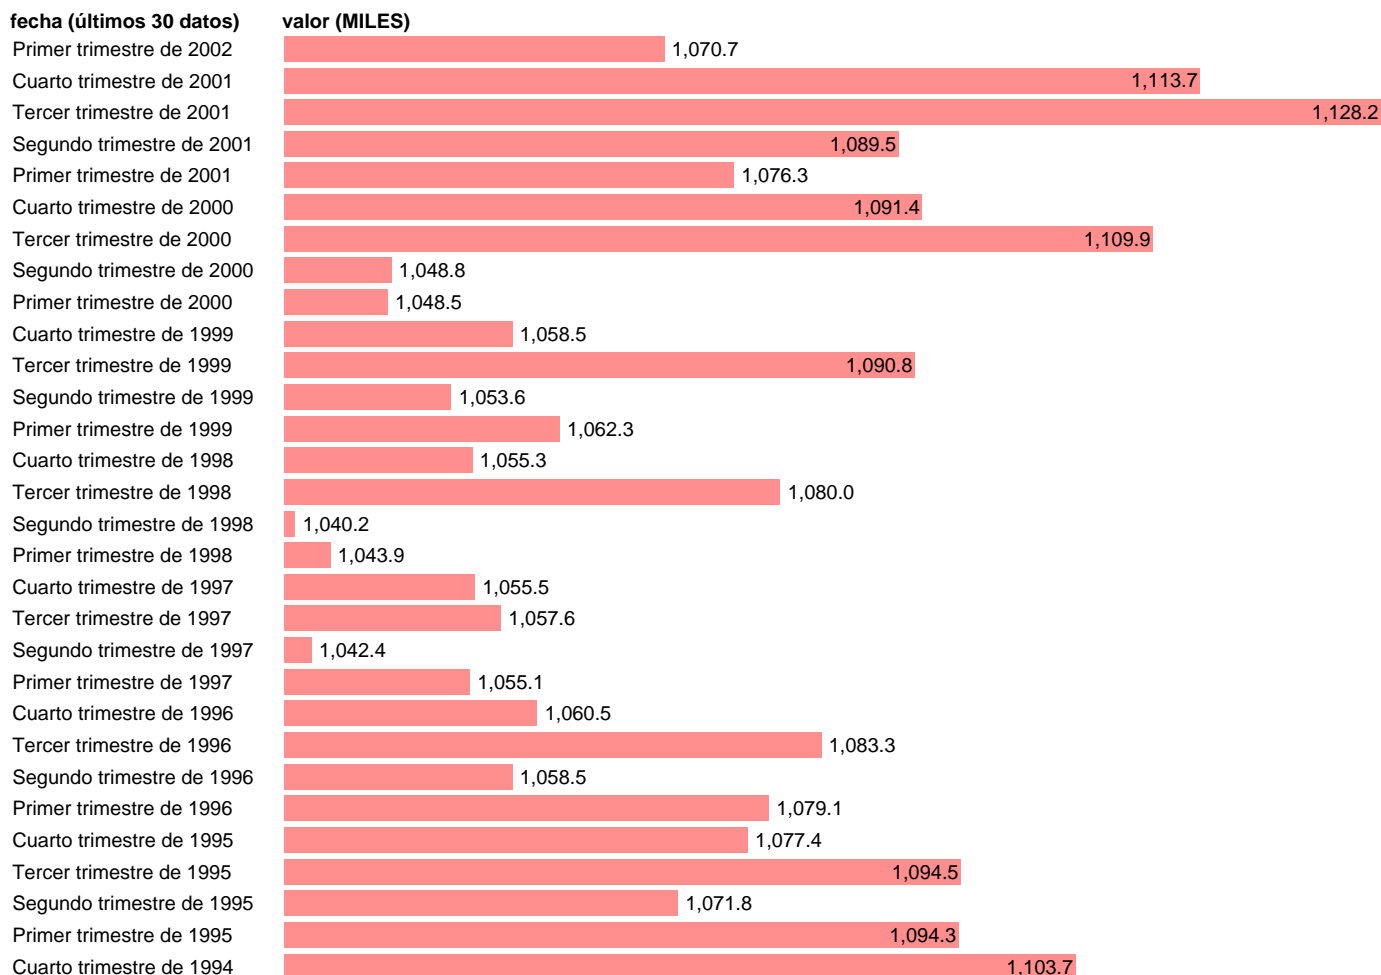

ACTIVOS DE 20 A 24 AÑOS. VARONES

Estadística: [ACTIVOS DE 20 A 24 AÑOS. VARONES](#)

Enlace permanente (Permalink): <https://tematicas.org/M1/1v10102/>

Notas: **SERIE HOMOGENEIZADA POR EL INE. NUEVA PROYECCIÓN POBLACIÓN CENSO 2001 RUPTURA METODOLÓGICA EN EL T.I.02 ACTUALIZA: ÁREA MERCADO LABORAL**

Fuente: **INE.**

Frecuencia: **Trimestral.**

Unidades: **MILES.**

Datos disponibles desde **Tercer trimestre de 1976** hasta **Primer trimestre de 2002.**

Valor más alto alcanzado en Tercer trimestre de 1988: **1222.8.**

Valor más bajo alcanzado en Segundo trimestre de 1977: **825.6.**

[Pulse aquí](#) para acceder a los datos completos actualizados y a la representación gráfica estadística.