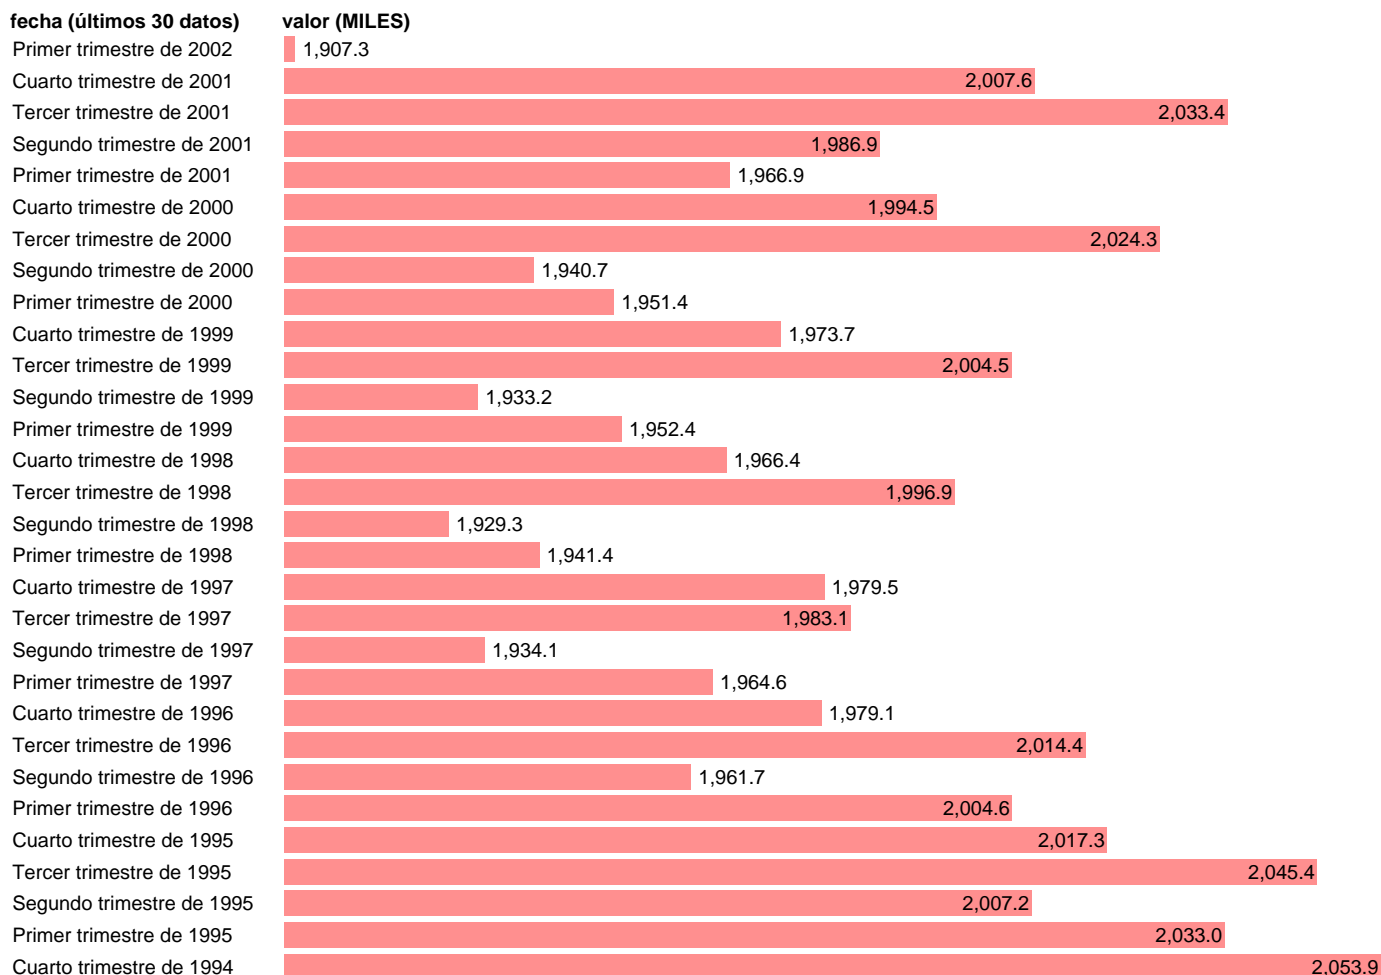

ACTIVOS DE 20 A 24 AÑOS. TOTAL

Estadística: [ACTIVOS DE 20 A 24 AÑOS. TOTAL](#)

Enlace permanente (Permalink): <https://tematicas.org/M1/1v10002/>

Notas: **SERIE HOMOGENEIZADA POR EL INE. NUEVA PROYECCIÓN POBLACIÓN CENSO 2001 RUPTURA METODOLÓGICA EN EL T.I.02 ACTUALIZA: ÁREA MERCADO LABORAL**

Fuente: **INE.**
Frecuencia: **Trimestral.**
Unidades: **MILES.**

Datos disponibles desde **Tercer trimestre de 1976** hasta **Primer trimestre de 2002.**

Valor más alto alcanzado en Tercer trimestre de 1988: **2242.4.**

Valor más bajo alcanzado en Segundo trimestre de 1977: **1508.1.**

[Pulse aquí](#) para acceder a los datos completos actualizados y a la representación gráfica estadística.