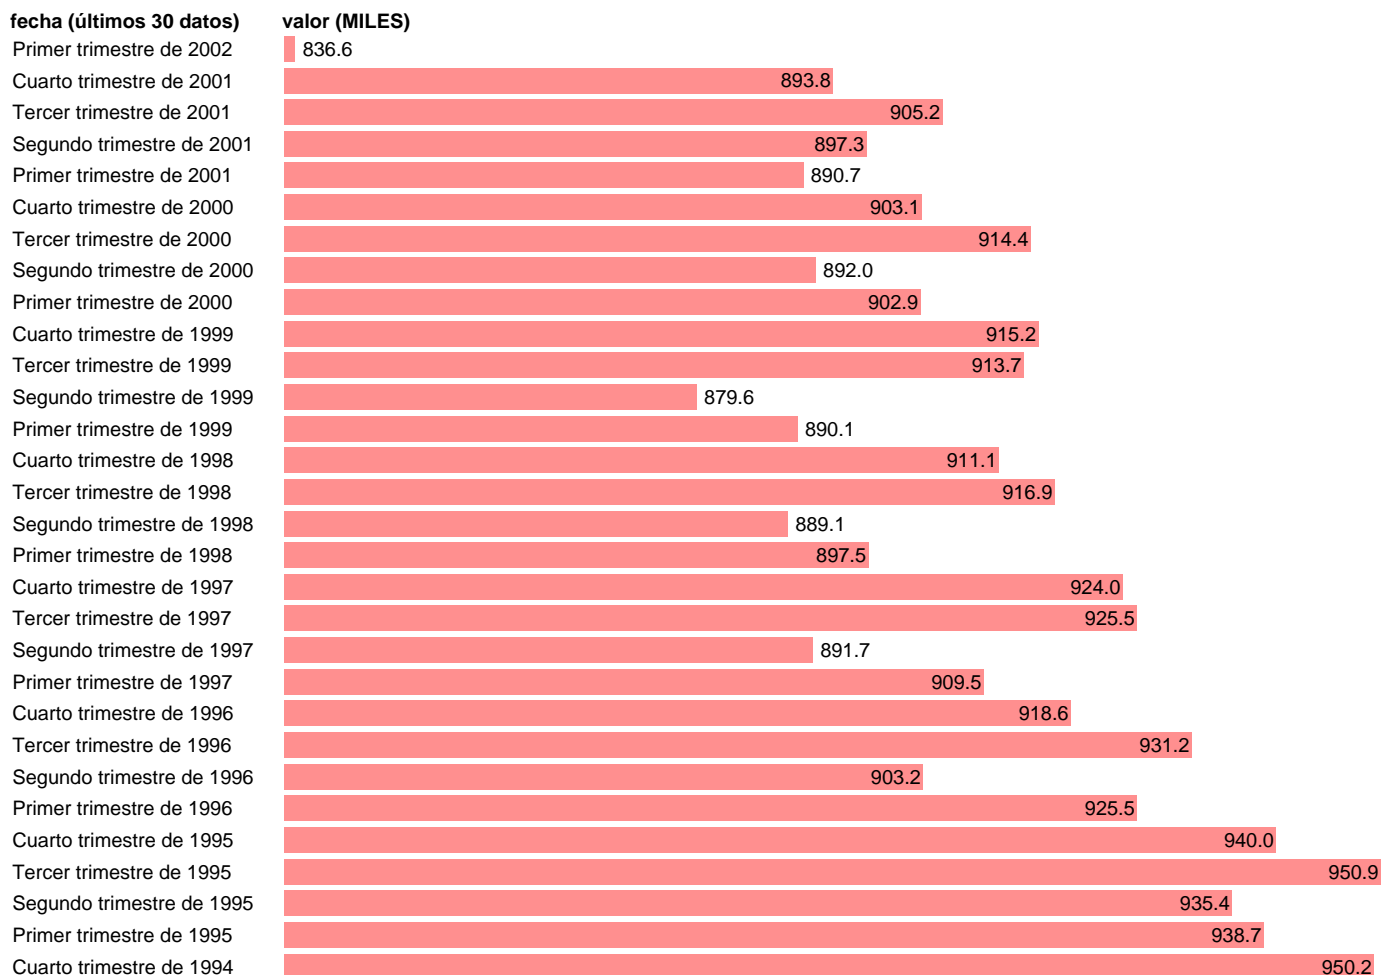

## ACTIVOS DE 20 A 24 AÑOS. MUJERES

Estadística: [ACTIVOS DE 20 A 24 AÑOS. MUJERES](#)

Enlace permanente (Permalink): <https://tematicas.org/M1/1h10202/>

Notas: **SERIE HOMOGENEIZADA POR EL INE. NUEVA PROYECCIÓN POBLACIÓN CENSO 2001 RUPTURA METODOLÓGICA EN EL T.I.02 ACTUALIZA: ÁREA MERCADO LABORAL**

Fuente: **INE**.  
Frecuencia: **Trimestral**.  
Unidades: **MILES**.

Datos disponibles desde **Tercer trimestre de 1976** hasta **Primer trimestre de 2002**.

Valor más alto alcanzado en Tercer trimestre de 1988: **1019.6**.

Valor más bajo alcanzado en Segundo trimestre de 1977: **682.6**.

[Pulse aquí](#) para acceder a los datos completos actualizados y a la representación gráfica estadística.