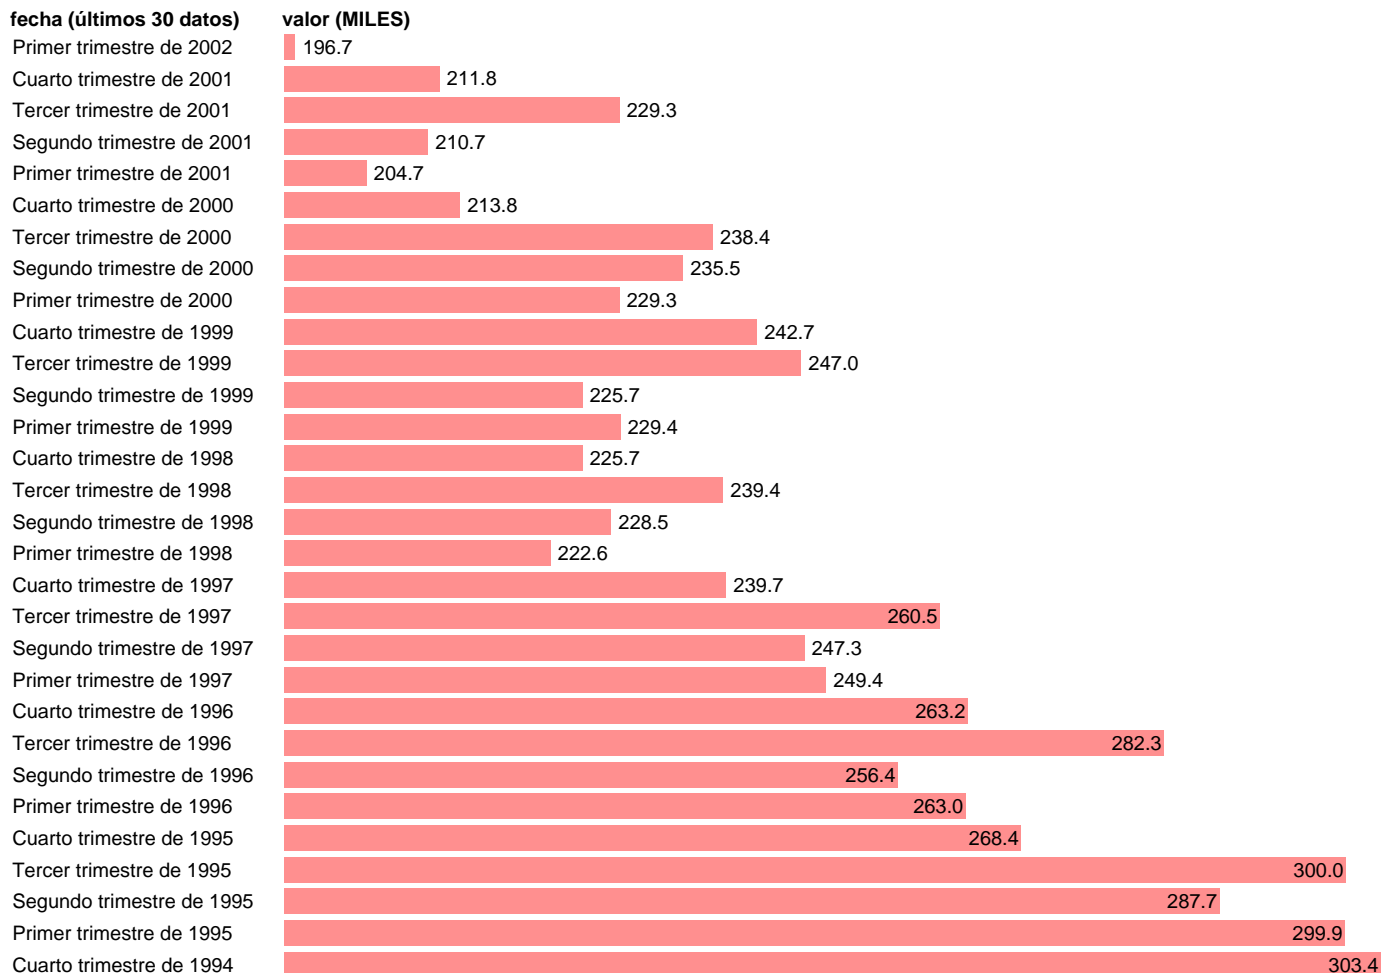

ACTIVOS DE 16 A 19 AÑOS. MUJERES

Estadística: [ACTIVOS DE 16 A 19 AÑOS. MUJERES](#)

Enlace permanente (Permalink): <https://tematicas.org/M1/1h10201/>

Notas: **SERIE HOMOGENEIZADA POR EL INE. NUEVA PROYECCIÓN POBLACIÓN CENSO 2001 RUPTURA METODOLÓGICA EN EL T.I.02 ACTUALIZA: ÁREA MERCADO LABORAL**

Fuente: **INE.**
Frecuencia: **Trimestral.**
Unidades: **MILES.**

Datos disponibles desde **Tercer trimestre de 1976** hasta **Primer trimestre de 2002.**

Valor más alto alcanzado en Cuarto trimestre de 1976: **570.5.**

Valor más bajo alcanzado en Primer trimestre de 2002: **196.7.**

[Pulse aquí](#) para acceder a los datos completos actualizados y a la representación gráfica estadística.