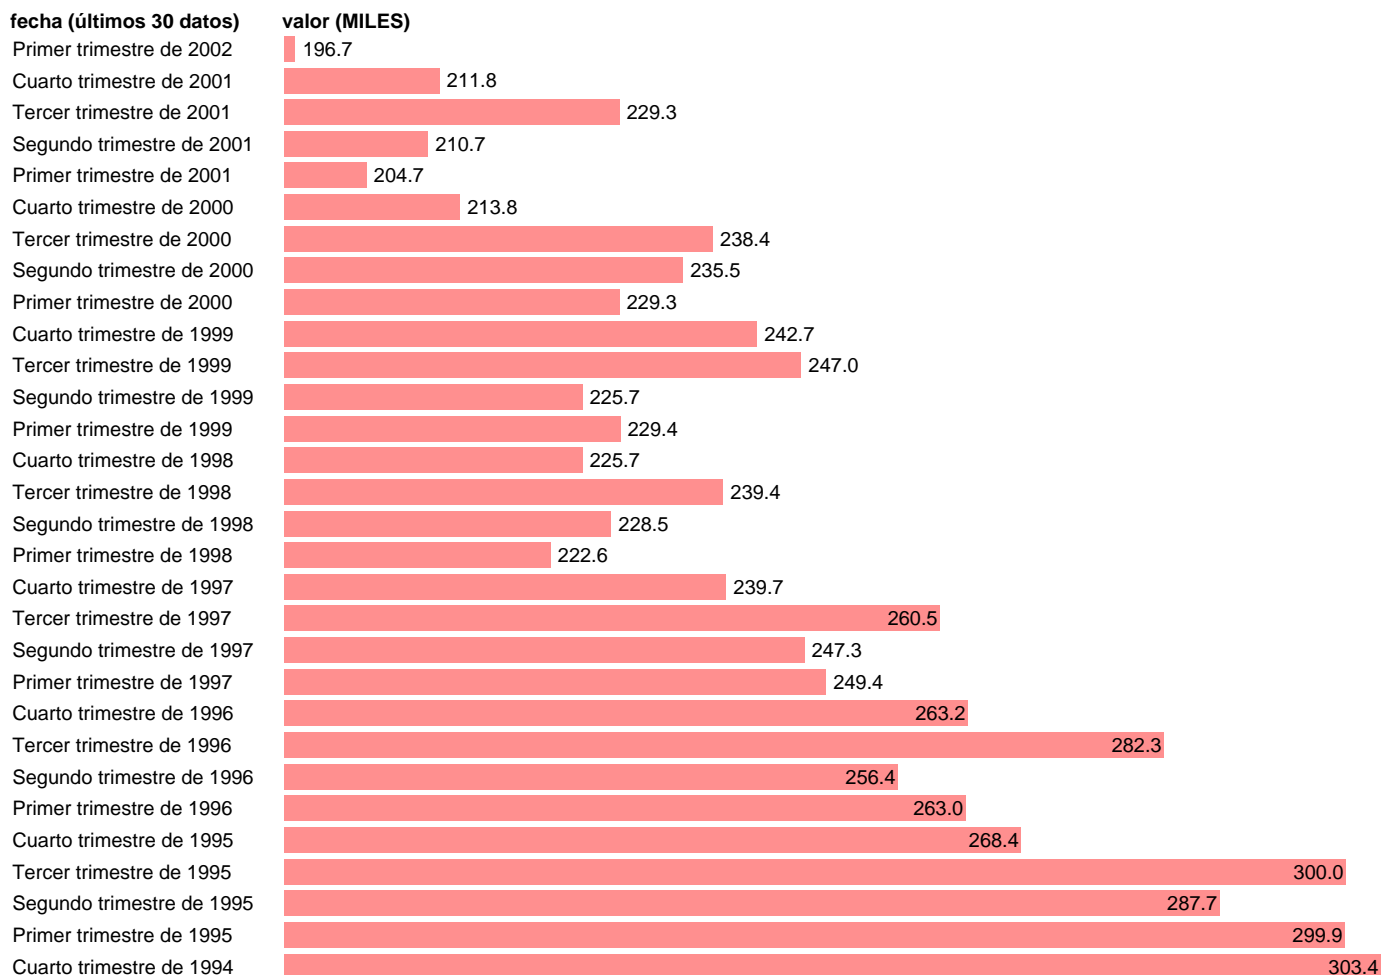

ACTIVOS DE 16 A 19 AÑOS. MUJERES

Estadística: [ACTIVOS DE 16 A 19 AÑOS. MUJERES](#)

Enlace permanente (Permalink): <https://tematicas.org/M1/1v10201/>

Notas: **SERIE HOMOGENEIZADA POR EL INE. NUEVA PROYECCIÓN POBLACIÓN CENSO 2001 RUPTURA METODOLÓGICA EN EL T.I.02 ACTUALIZA: ÁREA MERCADO LABORAL**

Fuente: **INE.**
Frecuencia: **Trimestral.**
Unidades: **MILES.**

Datos disponibles desde **Tercer trimestre de 1976** hasta **Primer trimestre de 2002.**

Valor más alto alcanzado en Cuarto trimestre de 1976: **570.5.**

Valor más bajo alcanzado en Primer trimestre de 2002: **196.7.**

[Pulse aquí](#) para acceder a los datos completos actualizados y a la representación gráfica estadística.