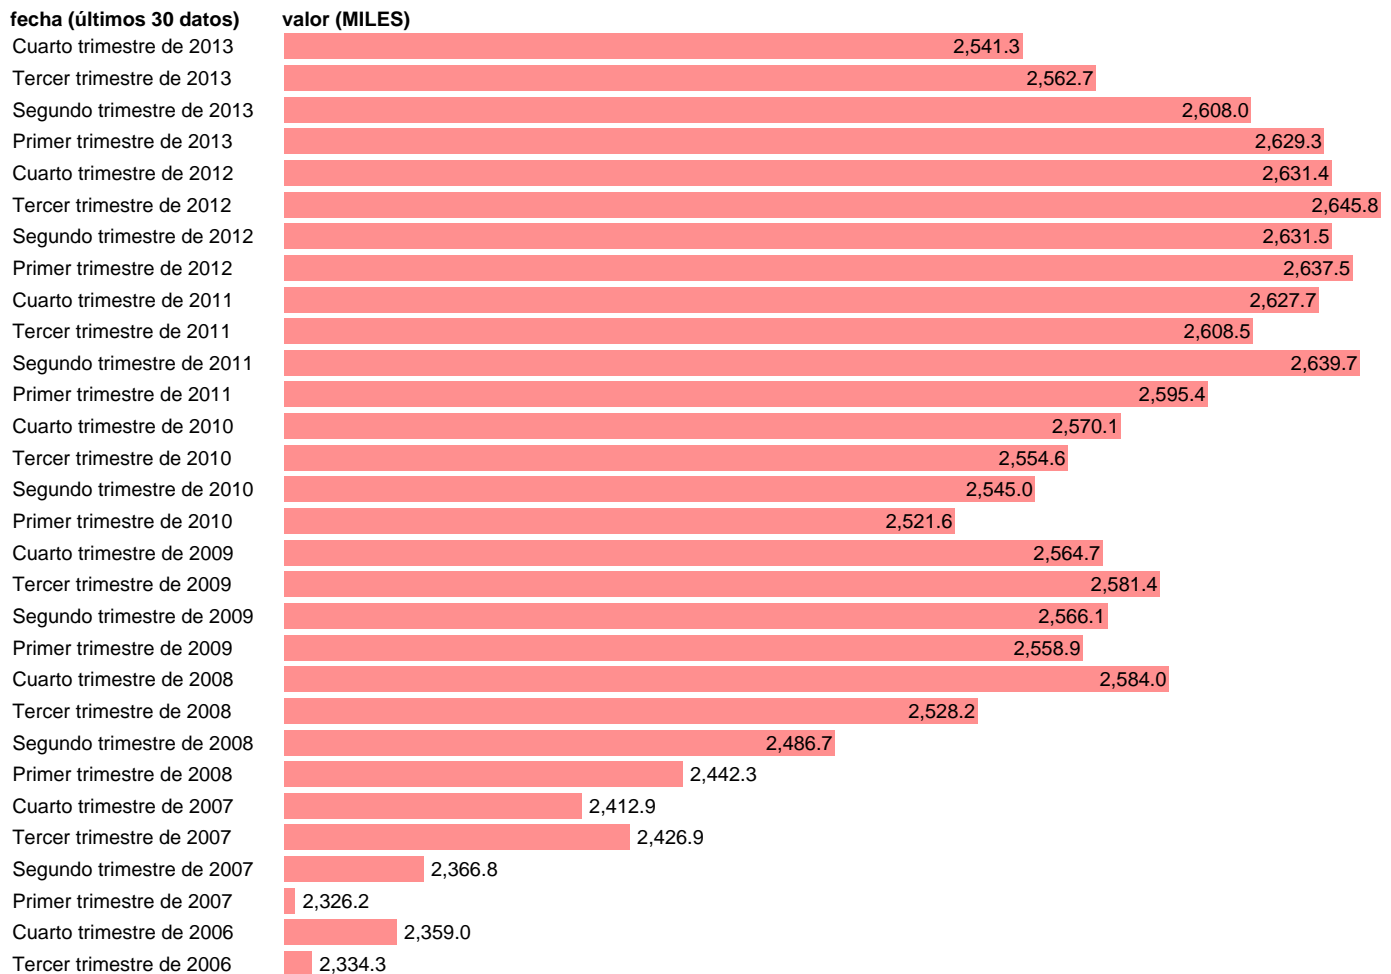

ACTIVOS CON ESTUDIOS SECUNDARIOS SEGUNDA ETAPA. MUJERES

Estadística: [ACTIVOS CON ESTUDIOS SECUNDARIOS SEGUNDA ETAPA. MUJERES](#)

Enlace permanente (Permalink): <https://tematicas.org/M1/1h11024r/>

Notas: **SERIE REVISADA EN BASE A LA NUEVA PROYECCIÓN DE POBLACIÓN CENSO 2011 ACTUALIZA: ÁREA MERCADO LABORAL**

Fuente: **INE.**

Frecuencia: **Trimestral.**

Unidades: **MILES.**

Datos disponibles desde **Primer trimestre de 2002** hasta **Cuarto trimestre de 2013.**

Valor más alto alcanzado en Tercer trimestre de 2012: **2645.8.**

Valor más bajo alcanzado en Primer trimestre de 2002: **1598.1.**

[Pulse aquí](#) para acceder a los datos completos actualizados y a la representación gráfica estadística.