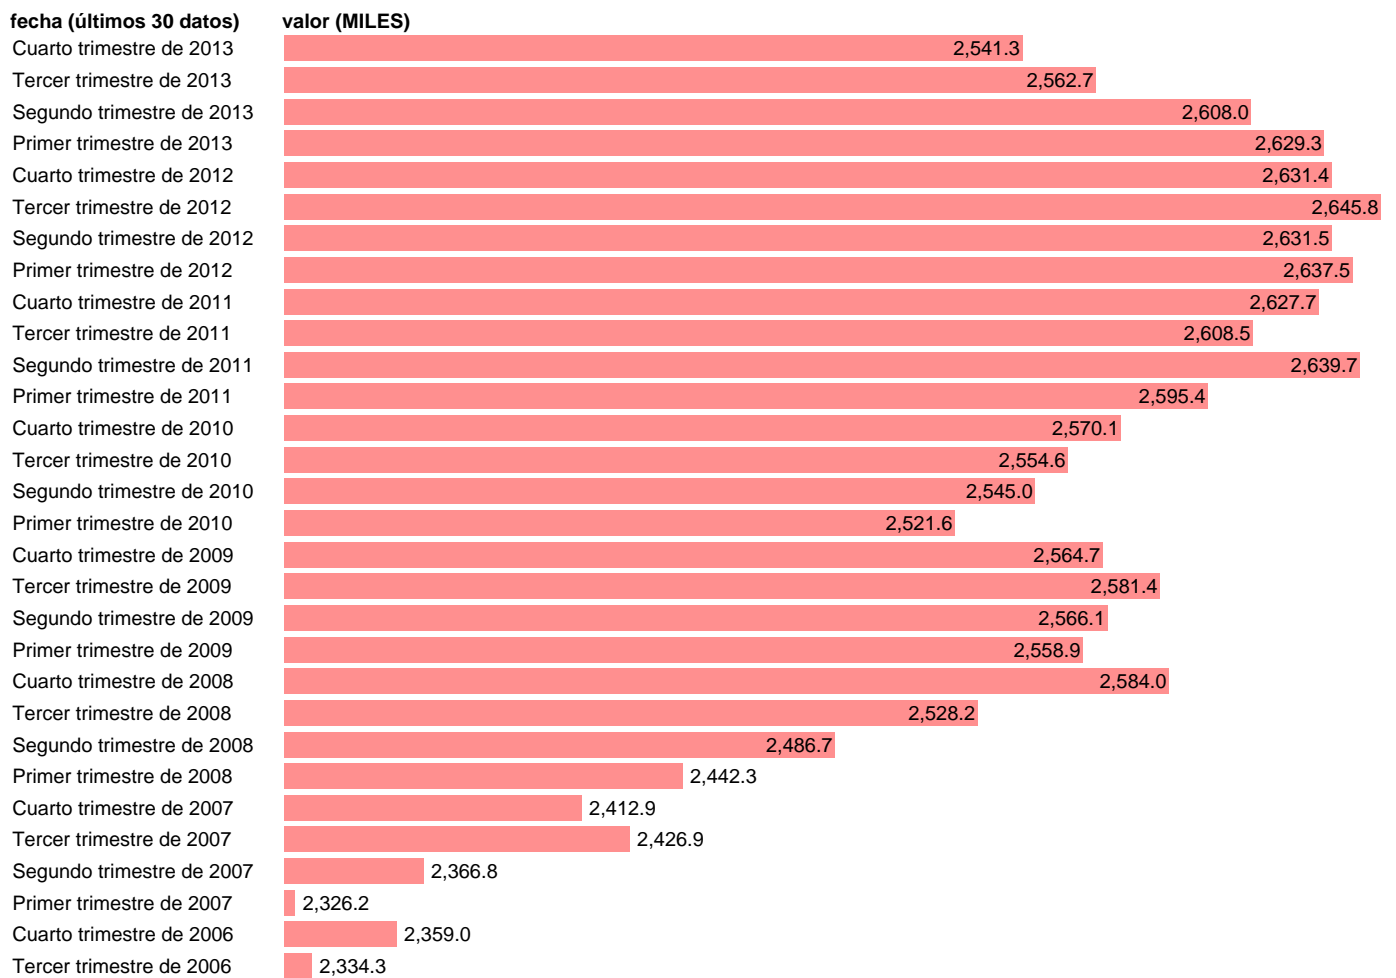

ACTIVOS CON ESTUDIOS SECUNDARIOS SEGUNDA ETAPA. MUJERES

Estadística: [ACTIVOS CON ESTUDIOS SECUNDARIOS SEGUNDA ETAPA. MUJERES](#)

Enlace permanente (Permalink): <https://tematicas.org/M1/111024r/>

Notas: **SERIE REVISADA EN BASE A LA NUEVA PROYECCIÓN DE POBLACIÓN CENSO 2011 ACTUALIZA: ÁREA MERCADO LABORAL**

Fuente: **INE.**

Frecuencia: **Trimestral.**

Unidades: **MILES.**

Datos disponibles desde **Primer trimestre de 2002** hasta **Cuarto trimestre de 2013.**

Valor más alto alcanzado en Tercer trimestre de 2012: **2645.8.**

Valor más bajo alcanzado en Primer trimestre de 2002: **1598.1.**

[Pulse aquí](#) para acceder a los datos completos actualizados y a la representación gráfica estadística.