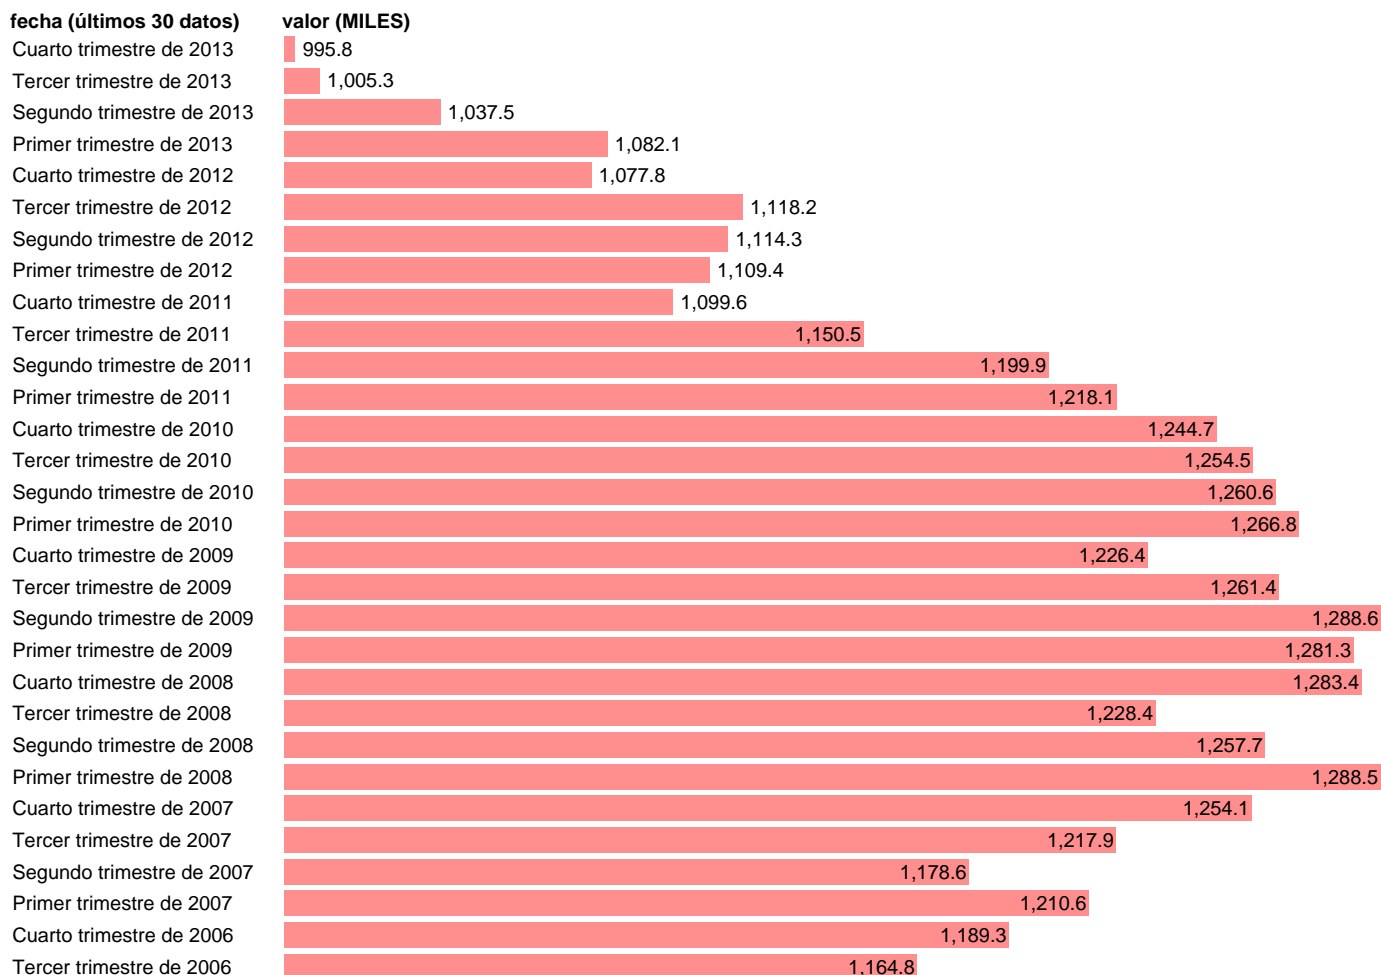

## ACTIVOS CON ESTUDIOS PRIMARIOS. MUJERES

Estadística: [ACTIVOS CON ESTUDIOS PRIMARIOS. MUJERES](#)

Enlace permanente (Permalink): <https://tematicas.org/M1/1h11022r/>

Notas: **SERIE REVISADA EN BASE A LA NUEVA PROYECCIÓN DE POBLACIÓN CENSO 2011 ACTUALIZA: ÁREA MERCADO LABORAL**

Fuente: **INE.**

Frecuencia: **Trimestral.**

Unidades: **MILES.**

Datos disponibles desde **Primer trimestre de 2002** hasta **Cuarto trimestre de 2013.**

Valor más alto alcanzado en Segundo trimestre de 2002: **1411.6.**

Valor más bajo alcanzado en Cuarto trimestre de 2013: **995.8.**

[Pulse aquí](#) para acceder a los datos completos actualizados y a la representación gráfica estadística.