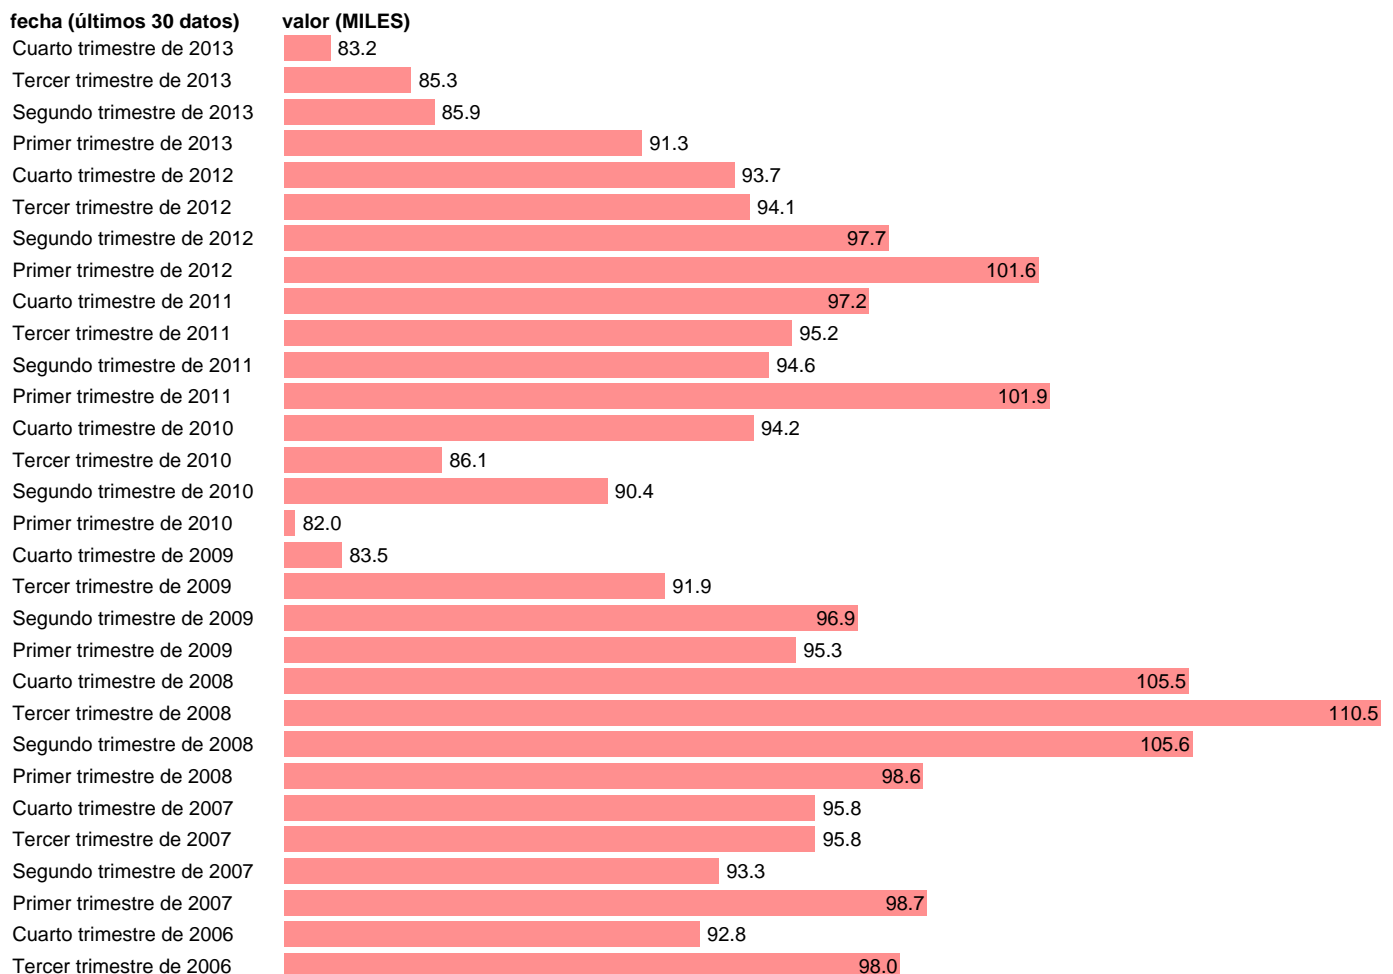

## ACTIVOS CON ESTUDIOS DE DOCTORADO. VARONES

Estadística: [ACTIVOS CON ESTUDIOS DE DOCTORADO. VARONES](#)

Enlace permanente (Permalink): <https://tematicas.org/M1/1h11017b/>

Notas: **SERIE HOMOGENEIZADA POR EL INE. NUEVA PROYECCIÓN POBLACIÓN CENSO 2001 NUEVA DEFINICIÓN DE PARADO DESDE EL T.I.01 CAMBIOS DE METODOLOGIA EN LOS PRIMEROS TRIMESTRES DE 2002 Y 2005 ACTUALIZA: ÁREA MERCADO LABORAL**

Fuente: **INE.**  
Frecuencia: **Trimestral.**  
Unidades: **MILES.**

Datos disponibles desde **Primer trimestre de 2000** hasta **Cuarto trimestre de 2013**.  
Valor más alto alcanzado en Tercer trimestre de 2008: **110.5**.  
Valor más bajo alcanzado en Segundo trimestre de 2000: **35.2**.

[Pulse aquí](#) para acceder a los datos completos actualizados y a la representación gráfica estadística.