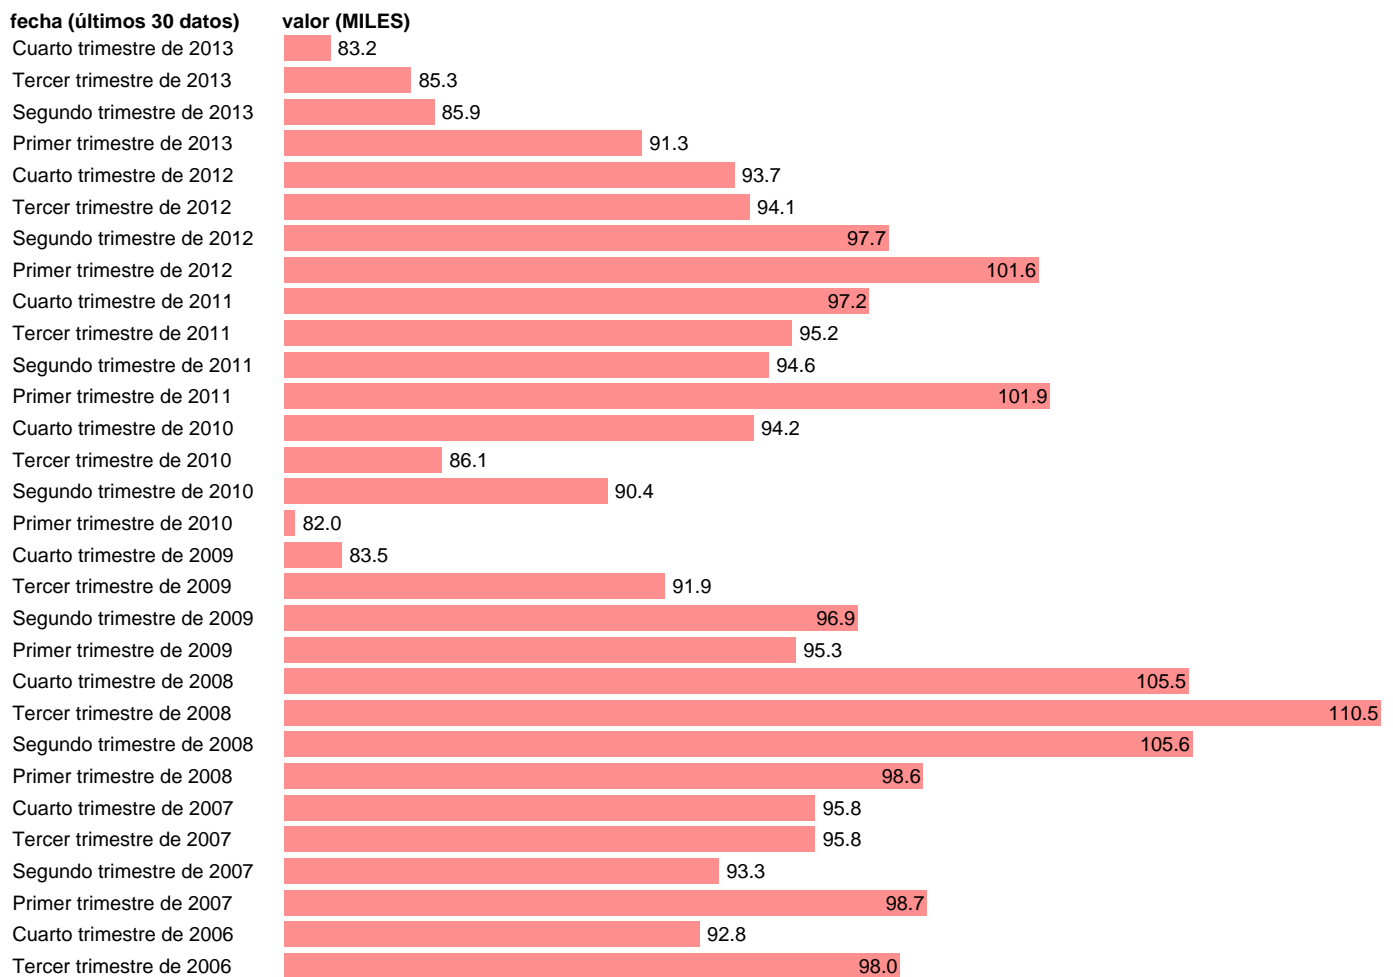

## ACTIVOS CON ESTUDIOS DE DOCTORADO. VARONES

Estadística: [ACTIVOS CON ESTUDIOS DE DOCTORADO. VARONES](#)

Enlace permanente (Permalink): <https://tematicas.org/M1/1v11017b/>

Notas: **SERIE HOMOGENEIZADA POR EL INE. NUEVA PROYECCIÓN POBLACIÓN CENSO 2001 NUEVA DEFINICIÓN DE PARADO DESDE EL T.I.01 CAMBIOS DE METODOLOGIA EN LOS PRIMEROS TRIMESTRES DE 2002 Y 2005 ACTUALIZA: ÁREA MERCADO LABORAL**

Fuente: **INE.**  
Frecuencia: **Trimestral.**  
Unidades: **MILES.**

Datos disponibles desde **Primer trimestre de 2000** hasta **Cuarto trimestre de 2013**.  
Valor más alto alcanzado en Tercer trimestre de 2008: **110.5**.  
Valor más bajo alcanzado en Segundo trimestre de 2000: **35.2**.

[Pulse aquí](#) para acceder a los datos completos actualizados y a la representación gráfica estadística.