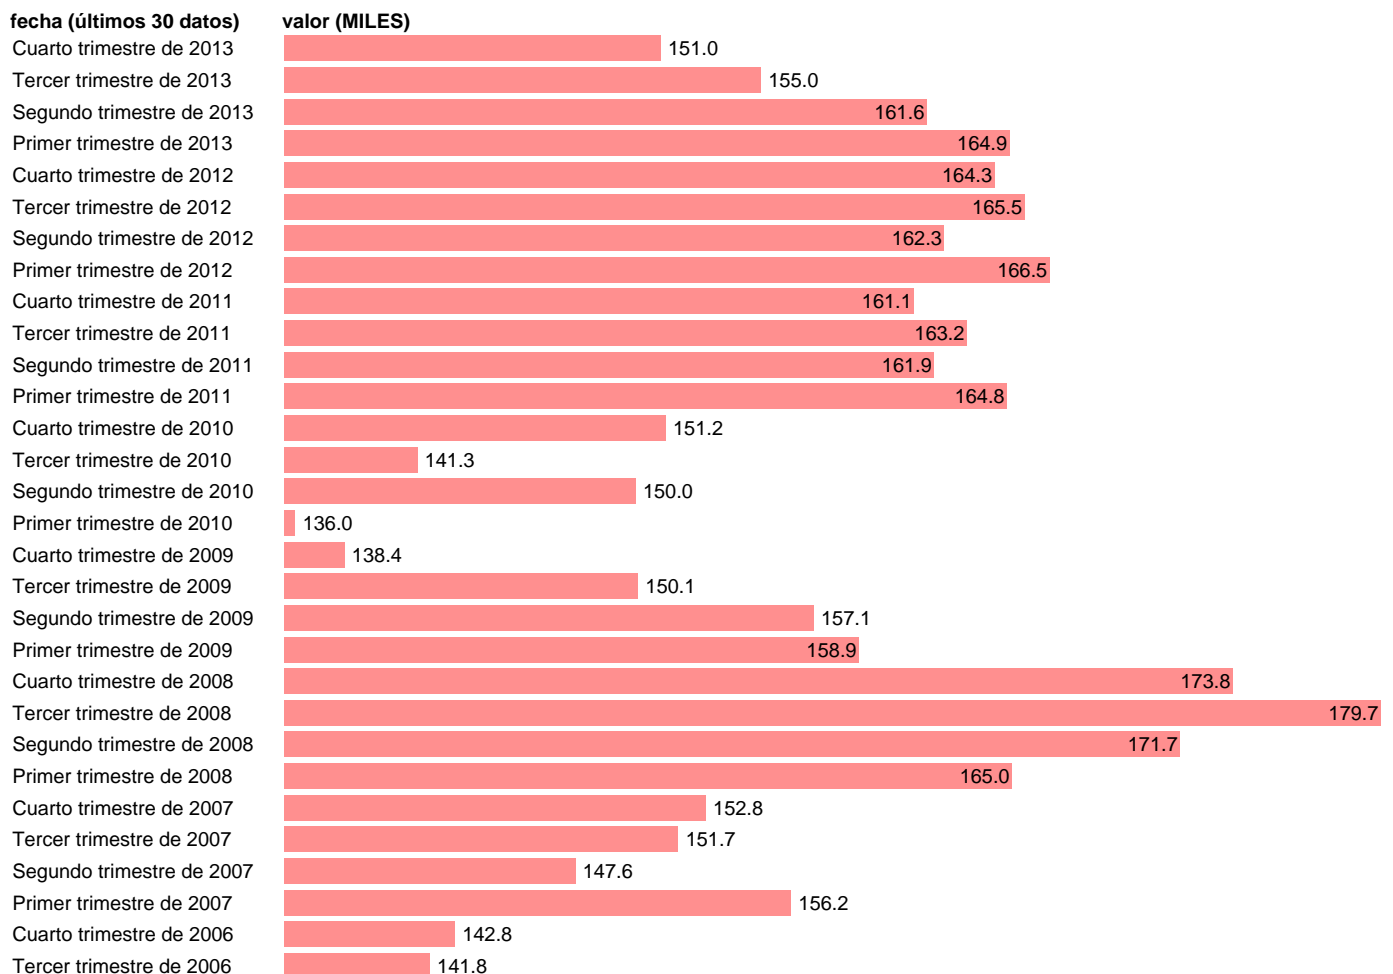

ACTIVOS CON ESTUDIOS DE DOCTORADO. TOTAL

Estadística: [ACTIVOS CON ESTUDIOS DE DOCTORADO. TOTAL](#)

Enlace permanente (Permalink): <https://tematicas.org/M1/1h11007b/>

Notas: **SERIE HOMOGENEIZADA POR EL INE. NUEVA PROYECCIÓN POBLACIÓN CENSO 2001 NUEVA DEFINICIÓN DE PARADO DESDE EL T.I.01 CAMBIOS DE METODOLOGIA EN LOS PRIMEROS TRIMESTRES DE 2002 Y 2005 ACTUALIZA: ÁREA MERCADO LABORAL**

Fuente: **INE.**
Frecuencia: **Trimestral.**
Unidades: **MILES.**

Datos disponibles desde **Primer trimestre de 2000** hasta **Cuarto trimestre de 2013**.
Valor más alto alcanzado en Tercer trimestre de 2008: **179.7**.
Valor más bajo alcanzado en Primer trimestre de 2000: **57.2**.

[Pulse aquí](#) para acceder a los datos completos actualizados y a la representación gráfica estadística.