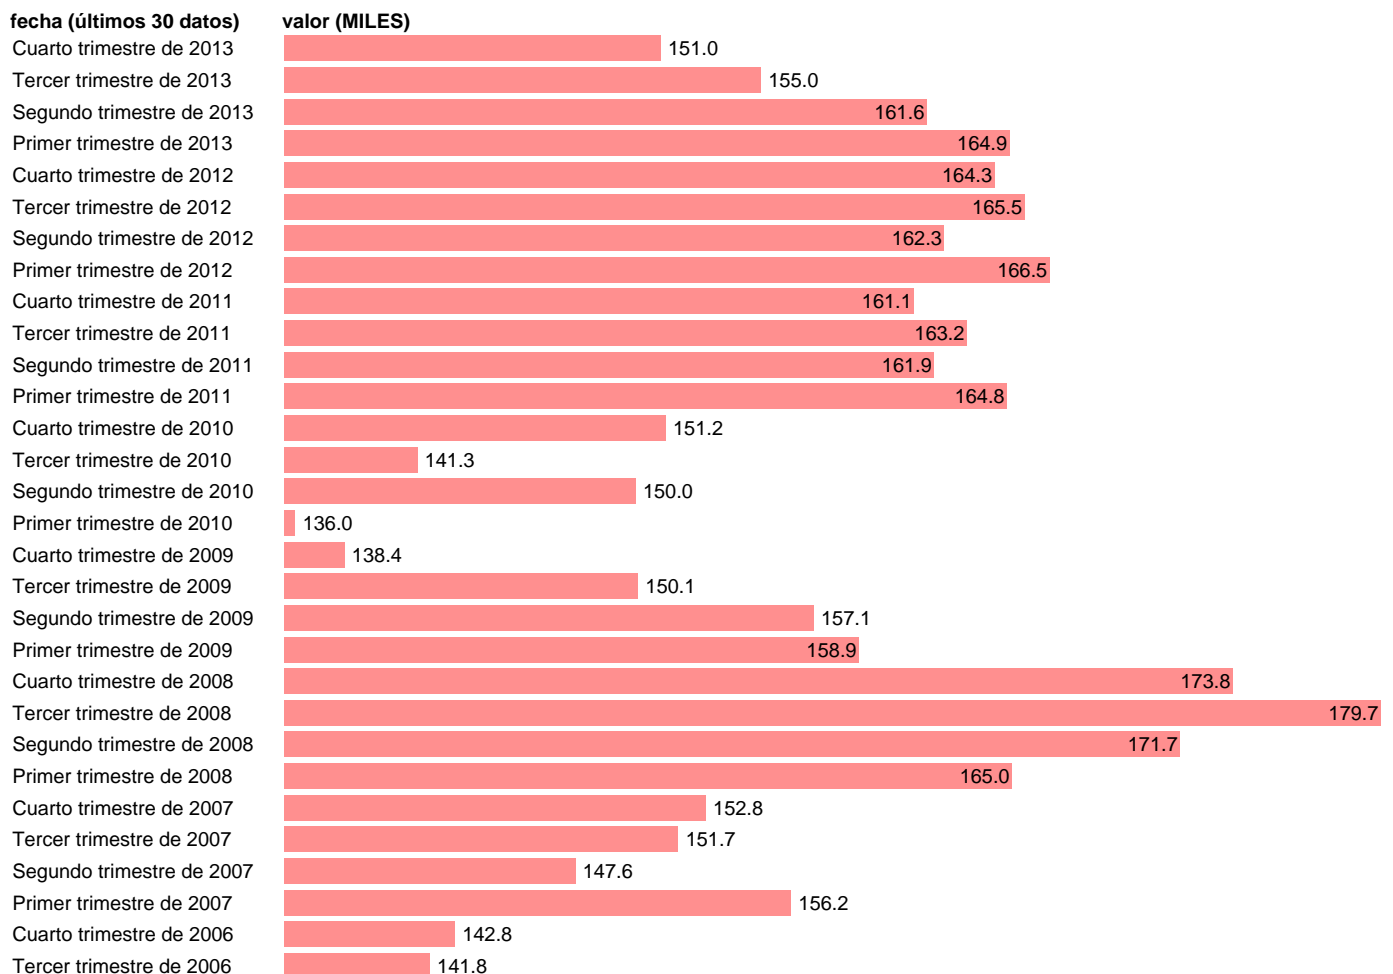

## ACTIVOS CON ESTUDIOS DE DOCTORADO. TOTAL

Estadística: [ACTIVOS CON ESTUDIOS DE DOCTORADO. TOTAL](#)

Enlace permanente (Permalink): <https://tematicas.org/M1/1v11007b/>

Notas: **SERIE HOMOGENEIZADA POR EL INE. NUEVA PROYECCIÓN POBLACIÓN CENSO 2001 NUEVA DEFINICIÓN DE PARADO DESDE EL T.I.01 CAMBIOS DE METODOLOGIA EN LOS PRIMEROS TRIMESTRES DE 2002 Y 2005 ACTUALIZA: ÁREA MERCADO LABORAL**

Fuente: **INE.**  
Frecuencia: **Trimestral.**  
Unidades: **MILES.**

Datos disponibles desde **Primer trimestre de 2000** hasta **Cuarto trimestre de 2013**.  
Valor más alto alcanzado en Tercer trimestre de 2008: **179.7**.  
Valor más bajo alcanzado en Primer trimestre de 2000: **57.2**.

[Pulse aquí](#) para acceder a los datos completos actualizados y a la representación gráfica estadística.