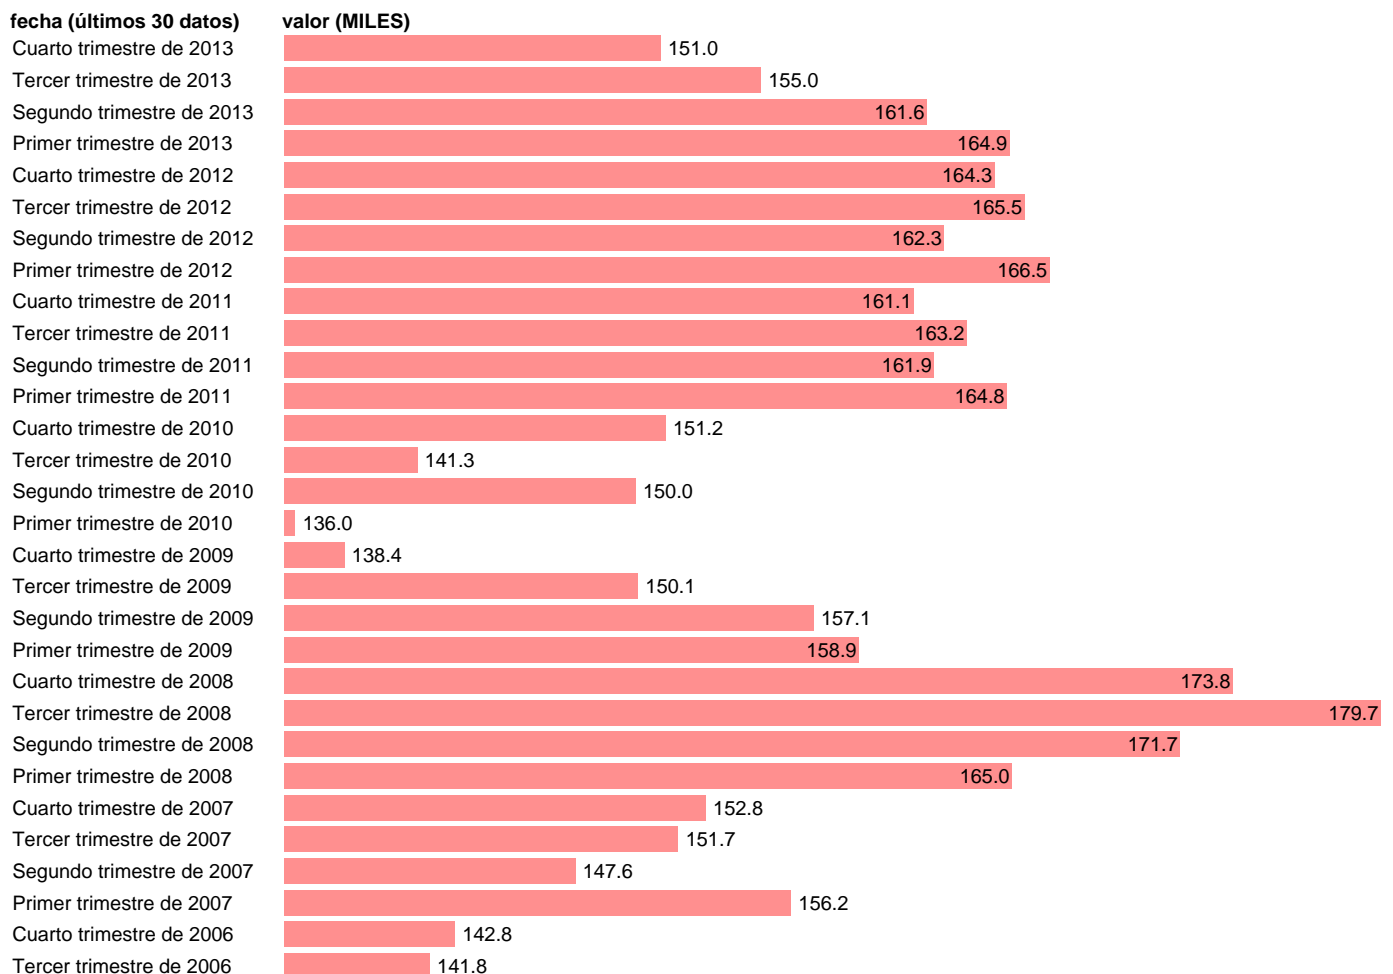

ACTIVOS CON ESTUDIOS DE DOCTORADO. TOTAL

Estadística: [ACTIVOS CON ESTUDIOS DE DOCTORADO. TOTAL](#)

Enlace permanente (Permalink): <https://tematicas.org/M1/1v11007b/>

Notas: **SERIE HOMOGENEIZADA POR EL INE. NUEVA PROYECCIÓN POBLACIÓN CENSO 2001 NUEVA DEFINICIÓN DE PARADO DESDE EL T.I.01 CAMBIOS DE METODOLOGIA EN LOS PRIMEROS TRIMESTRES DE 2002 Y 2005 ACTUALIZA: ÁREA MERCADO LABORAL**

Fuente: **INE.**
Frecuencia: **Trimestral.**
Unidades: **MILES.**

Datos disponibles desde **Primer trimestre de 2000** hasta **Cuarto trimestre de 2013**.
Valor más alto alcanzado en Tercer trimestre de 2008: **179.7**.
Valor más bajo alcanzado en Primer trimestre de 2000: **57.2**.

[Pulse aquí](#) para acceder a los datos completos actualizados y a la representación gráfica estadística.