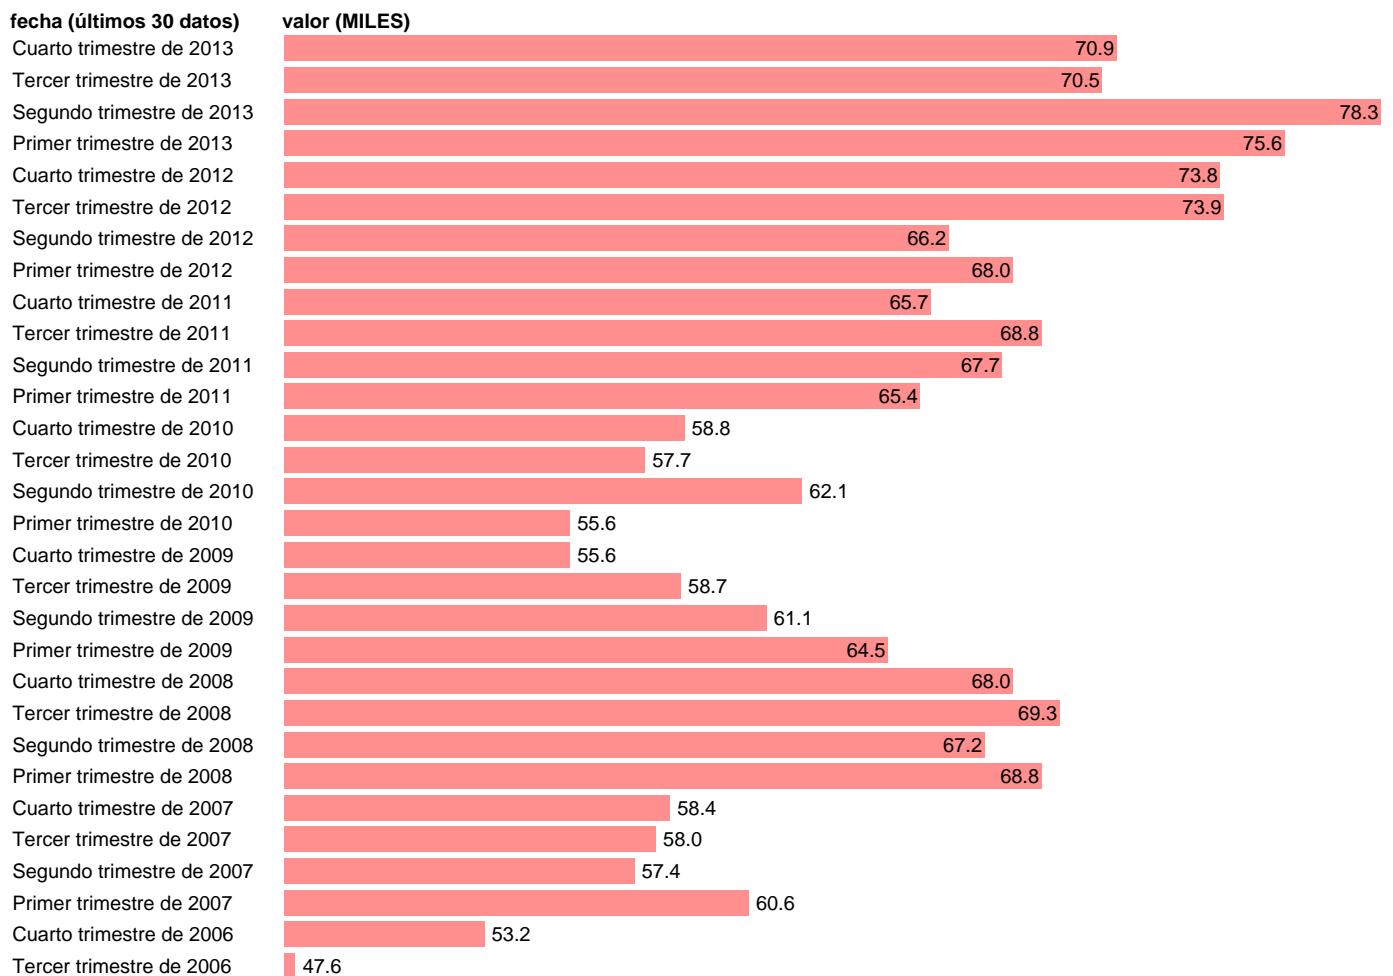

ACTIVOS CON ESTUDIOS DE DOCTORADO. MUJERES

Estadística: [ACTIVOS CON ESTUDIOS DE DOCTORADO. MUJERES](#)

Enlace permanente (Permalink): <https://tematicas.org/M1/1h11027r/>

Notas: **SERIE REVISADA EN BASE A LA NUEVA PROYECCIÓN DE POBLACIÓN CENSO 2011 ACTUALIZA: ÁREA MERCADO LABORAL**

Fuente: **INE.**

Frecuencia: **Trimestral.**

Unidades: **MILES.**

Datos disponibles desde **Primer trimestre de 2002** hasta **Cuarto trimestre de 2013.**

Valor más alto alcanzado en Segundo trimestre de 2013: **78.3.**

Valor más bajo alcanzado en Primer trimestre de 2002: **26.2.**

[Pulse aquí](#) para acceder a los datos completos actualizados y a la representación gráfica estadística.