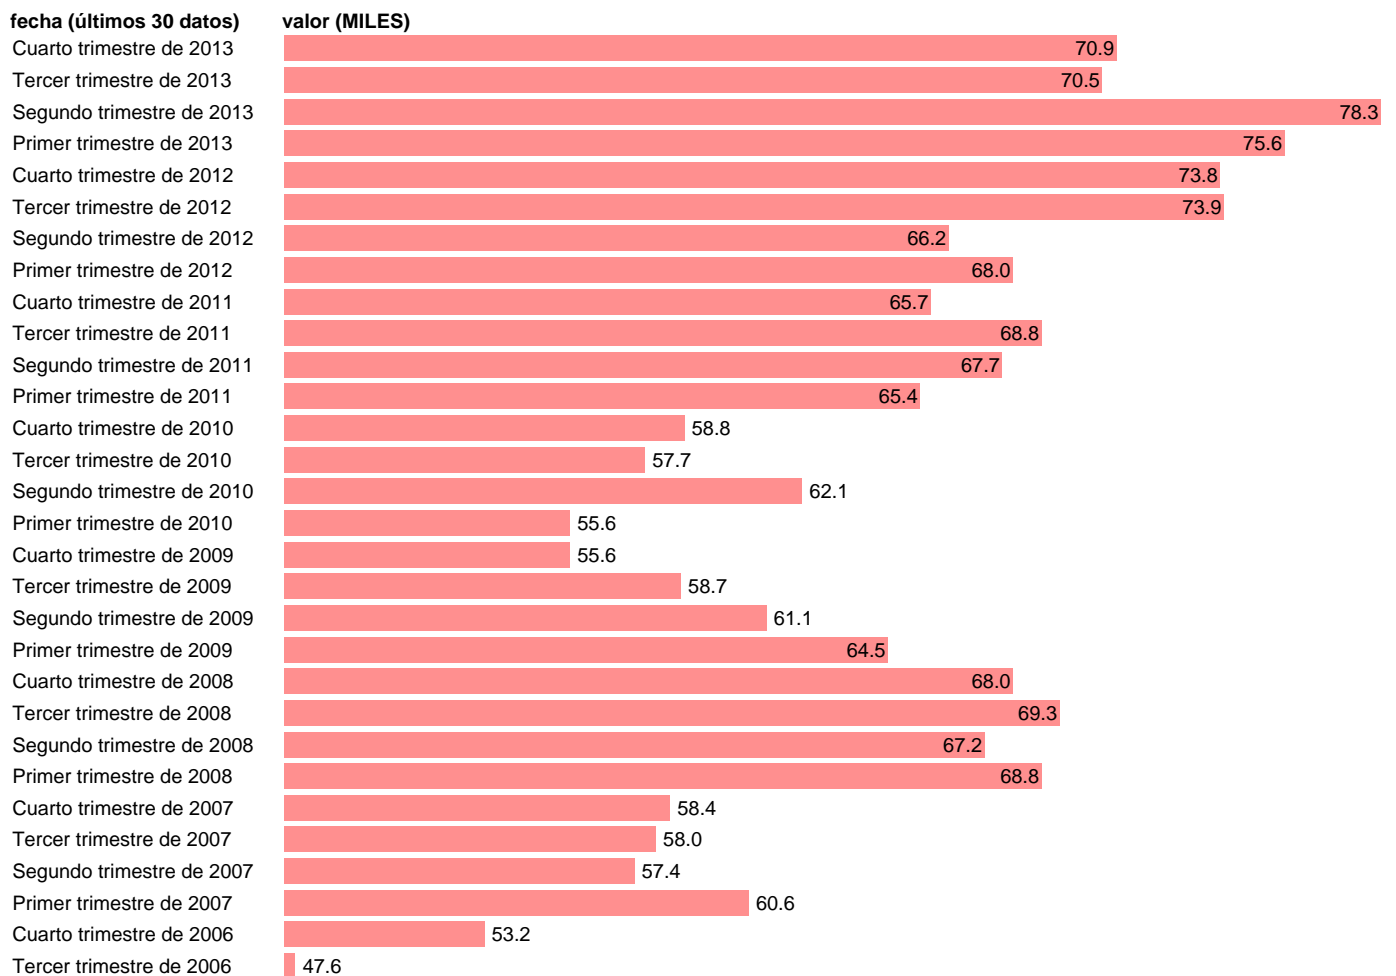

ACTIVOS CON ESTUDIOS DE DOCTORADO. MUJERES

Estadística: [ACTIVOS CON ESTUDIOS DE DOCTORADO. MUJERES](#)

Enlace permanente (Permalink): <https://tematicas.org/M1/111027/>

Notas: **SERIE REVISADA EN BASE A LA NUEVA PROYECCIÓN DE POBLACIÓN CENSO 2011 ACTUALIZA: ÁREA MERCADO LABORAL**

Fuente: **INE.**

Frecuencia: **Trimestral.**

Unidades: **MILES.**

Datos disponibles desde **Primer trimestre de 2002** hasta **Cuarto trimestre de 2013.**

Valor más alto alcanzado en Segundo trimestre de 2013: **78.3.**

Valor más bajo alcanzado en Primer trimestre de 2002: **26.2.**

[Pulse aquí](#) para acceder a los datos completos actualizados y a la representación gráfica estadística.