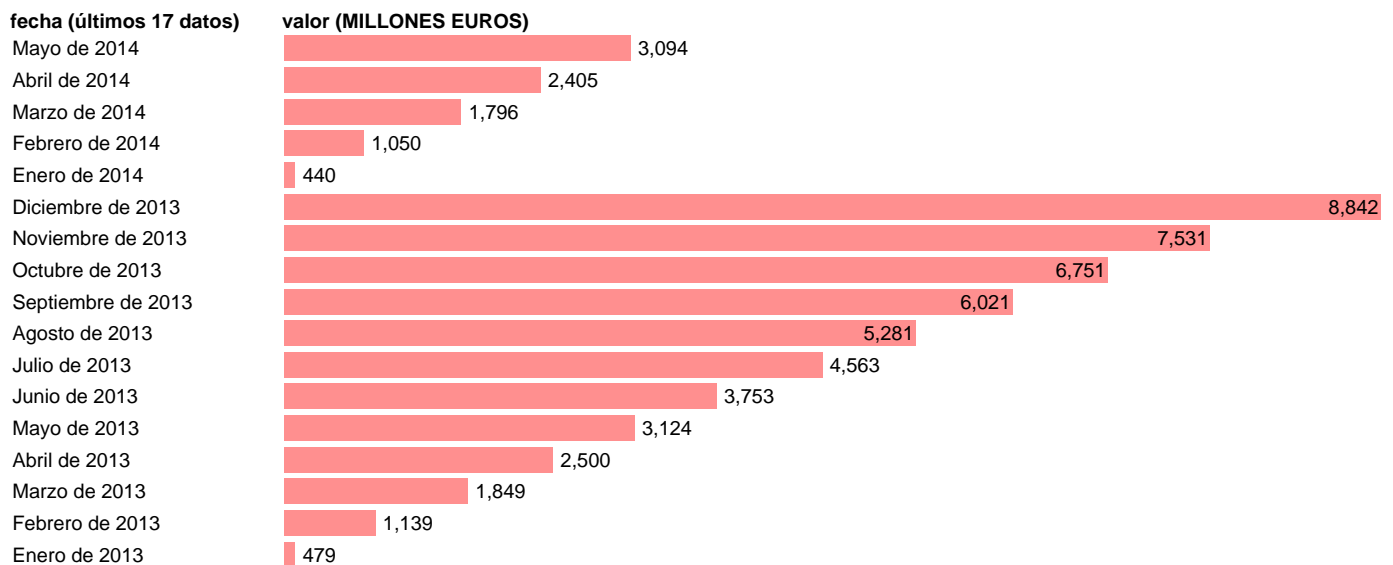

AC+CCAA+SS-REC.CTES.- RECURSOS DE LA PRODUCCIÓN

Estadística: [AC+CCAA+SS-REC.CTES.- RECURSOS DE LA PRODUCCIÓN](#)

Enlace permanente (Permalink): <https://tematicas.org/M1/770m101110/>

Notas: **AGREGADO: ADMON. CENTRAL, COMUNIDADES AUTÓNOMAS Y ADMONS. DE SEGURIDAD SOCIAL DATOS ACUMULADOS AL FINAL DEL PERIODO SEC 95. BASE 2008 - CÓDIGO P.11+P.12+P.131**

Fuente: **IGAE E INE.**
Frecuencia: **Mensual.**
Unidades: **MILLONES EUROS.**

Datos disponibles desde **Enero de 2013** hasta **Mayo de 2014**.
Valor más alto alcanzado en Diciembre de 2013: **8842**.
Valor más bajo alcanzado en Enero de 2014: **440**.