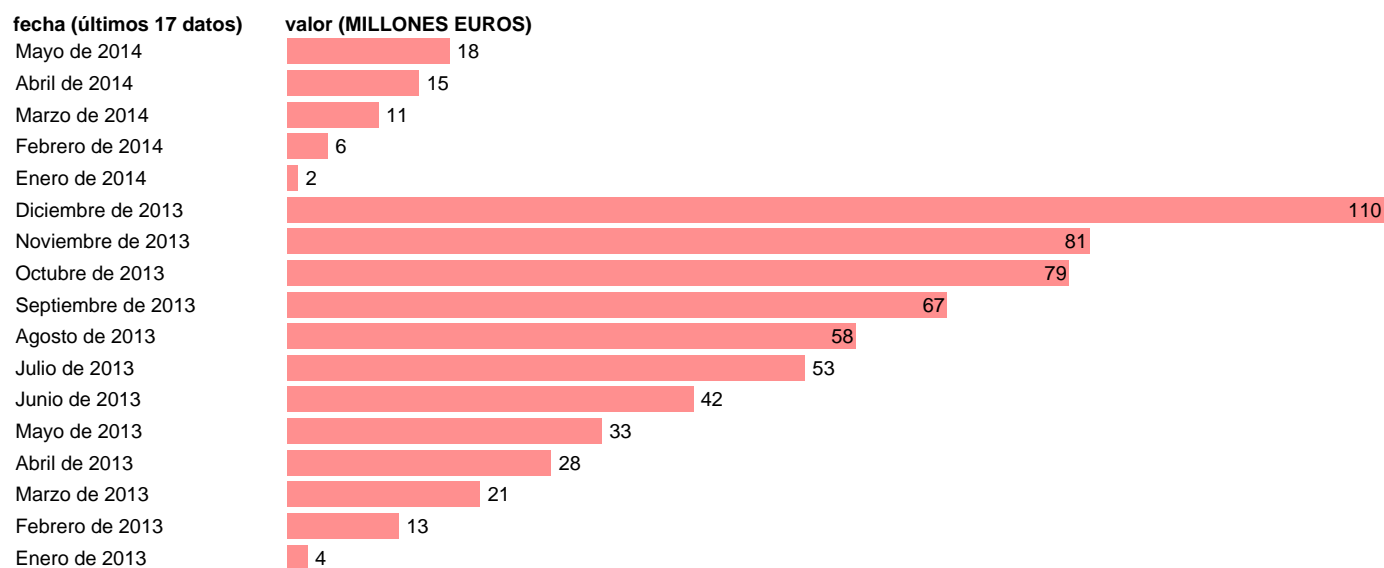

Notas: **AGREGADO: ADMON. CENTRAL, COMUNIDADES AUTÓNOMAS Y ADMONS. DE SEGURIDAD SOCIAL DATOS ACUMULADOS AL FINAL DEL PERIODO SEC 95. BASE 2008**

Fuente: **IGAE.**

Frecuencia: **Mensual.**

Unidades: **MILLONES EUROS.**

Datos disponibles desde **Enero de 2013** hasta **Mayo de 2014**.

Valor más alto alcanzado en Diciembre de 2013: **110**.

Valor más bajo alcanzado en Enero de 2014: **2**.

[Pulse aquí](#) para acceder a los datos completos actualizados y a la representación gráfica estadística.