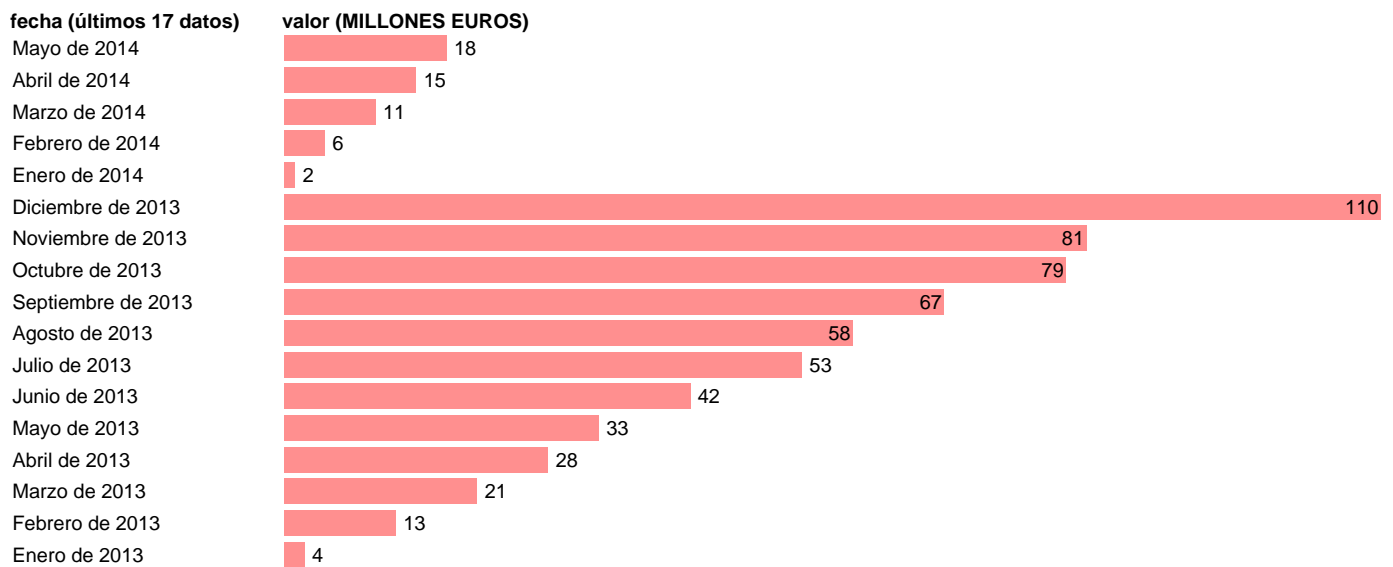

AC+CCAA+SS-REC.CAP.- TRANSFERENCIAS DE CAPITAL ENTRE AA.PP.

Estadística: [AC+CCAA+SS-REC.CAP.- TRANSFERENCIAS DE CAPITAL ENTRE AA.PP.](#)

Enlace permanente (Permalink): <https://tematicas.org/M1/76b0m101291/>

Notas: **AGREGADO: ADMON. CENTRAL, COMUNIDADES AUTÓNOMAS Y ADMONS. DE SEGURIDAD SOCIAL DATOS ACUMULADOS AL FINAL DEL PERIODO SEC 95. BASE 2008**

Fuente: **IGAE E INE.**
Frecuencia: **Mensual.**
Unidades: **MILLONES EUROS.**

Datos disponibles desde **Enero de 2013** hasta **Mayo de 2014**.
Valor más alto alcanzado en Diciembre de 2013: **110**.
Valor más bajo alcanzado en Enero de 2014: **2**.

[Pulse aquí](#) para acceder a los datos completos actualizados y a la representación gráfica estadística.