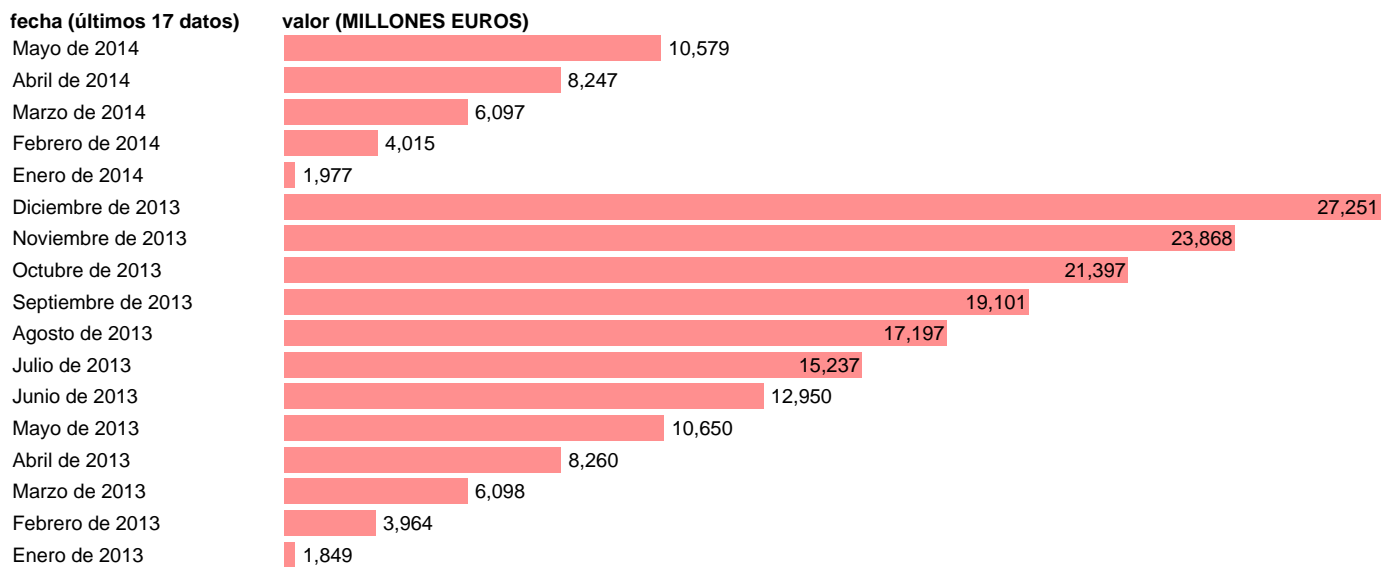

Notas: **AGREGADO: ADMON. CENTRAL, COMUNIDADES AUTÓNOMAS Y ADMONS. DE SEGURIDAD SOCIAL DATOS ACUMULADOS AL FINAL DEL PERIODO SEC 95. BASE 2008 - CÓDIGO D.63M**

Fuente: **IGAE.**

Frecuencia: **Mensual.**

Unidades: **MILLONES EUROS.**

Datos disponibles desde **Enero de 2013** hasta **Mayo de 2014**.

Valor más alto alcanzado en Diciembre de 2013: **27251**.

Valor más bajo alcanzado en Enero de 2013: **1849**.