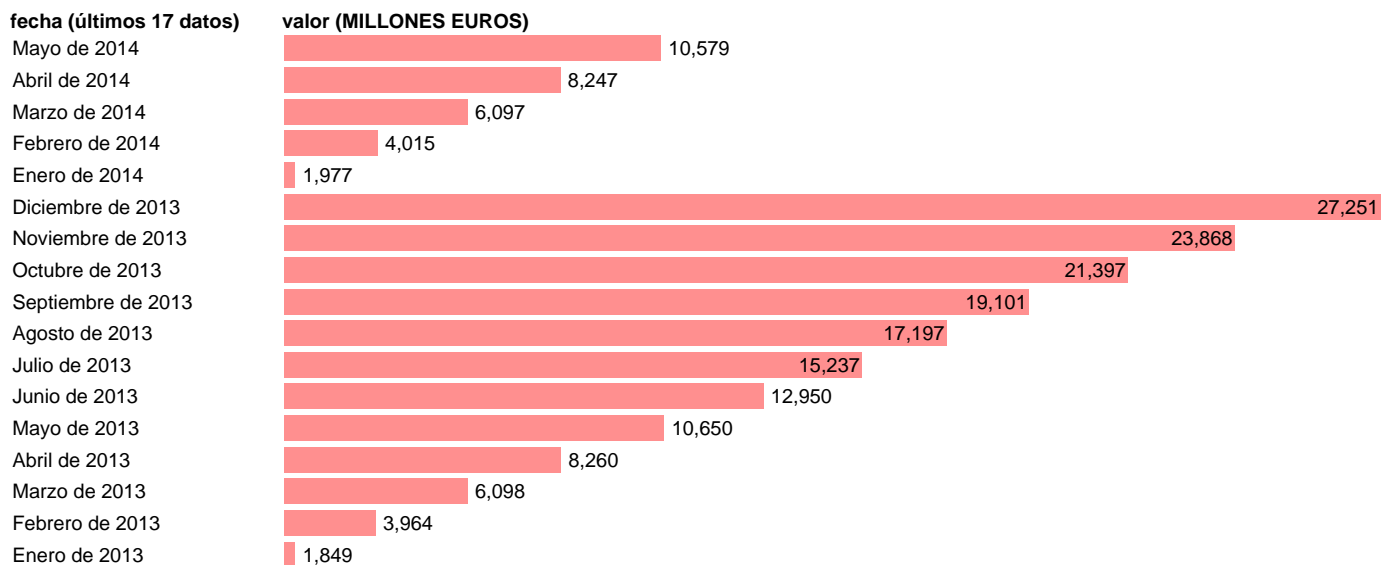

AC+CCAA+SS-EMP.CTES.- TRANSF. SOCIALES EN ESPECIE DE PRODUCTORES DE MERCADO

Estadística: [AC+CCAA+SS-EMP.CTES.- TRANSF. SOCIALES EN ESPECIE DE PRODUCTORES DE MERCADO](#)

Enlace permanente (Permalink): <https://tematicas.org/M1/76b0m102170/>

Notas: **AGREGADO: ADMON. CENTRAL, COMUNIDADES AUTÓNOMAS Y ADMONS. DE SEGURIDAD SOCIAL DATOS ACUMULADOS AL FINAL DEL PERIODO SEC 95. BASE 2008 - CÓDIGO D.63M**

Fuente: **IGAE E INE.**
Frecuencia: **Mensual.**
Unidades: **MILLONES EUROS.**

Datos disponibles desde **Enero de 2013** hasta **Mayo de 2014**.
Valor más alto alcanzado en Diciembre de 2013: **27251**.
Valor más bajo alcanzado en Enero de 2013: **1849**.

[Pulse aquí](#) para acceder a los datos completos actualizados y a la representación gráfica estadística.