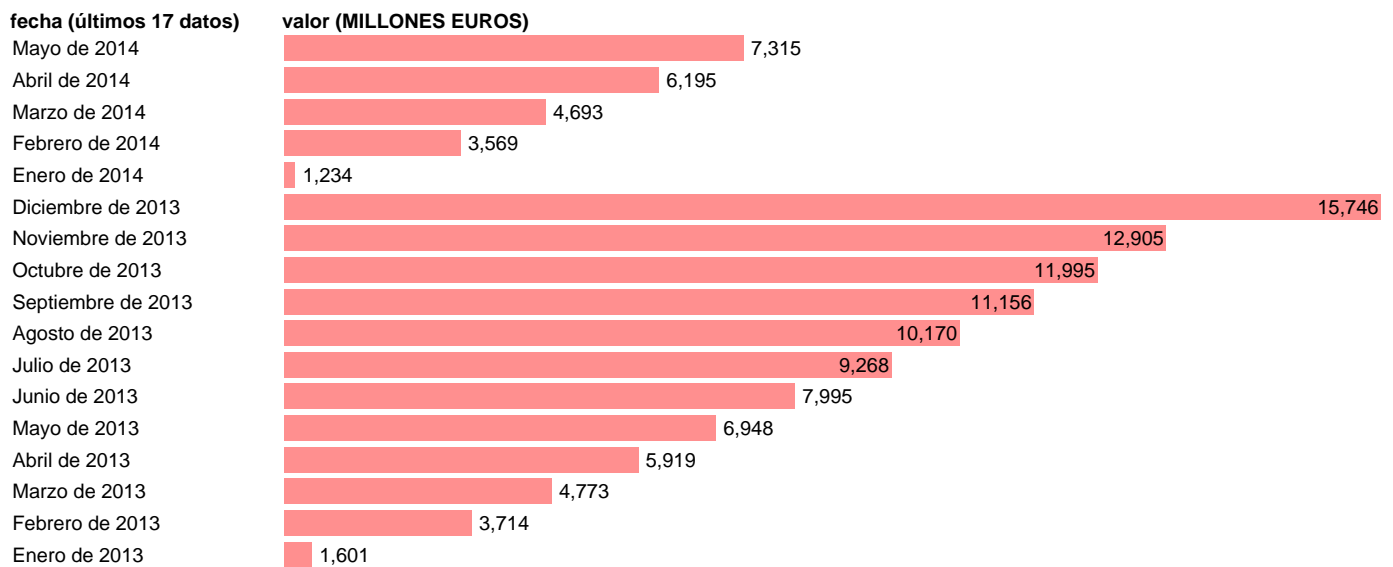

AC+CCAA+SS-EMP.CTES.- RESTO EMPLEOS CORRIENTES

Estadística: [AC+CCAA+SS-EMP.CTES.- RESTO EMPLEOS CORRIENTES](#)

Enlace permanente (Permalink): <https://tematicas.org/M1/76b0m102192/>

Notas: **AGREGADO: ADMON. CENTRAL, COMUNIDADES AUTÓNOMAS Y ADMONS. DE SEGURIDAD SOCIAL DATOS ACUMULADOS AL FINAL DEL PERIODO SEC 95. BASE 2008**

Fuente: **IGAE E INE.**
Frecuencia: **Mensual.**
Unidades: **MILLONES EUROS.**

Datos disponibles desde **Enero de 2013** hasta **Mayo de 2014**.
Valor más alto alcanzado en Diciembre de 2013: **15746**.
Valor más bajo alcanzado en Enero de 2014: **1234**.