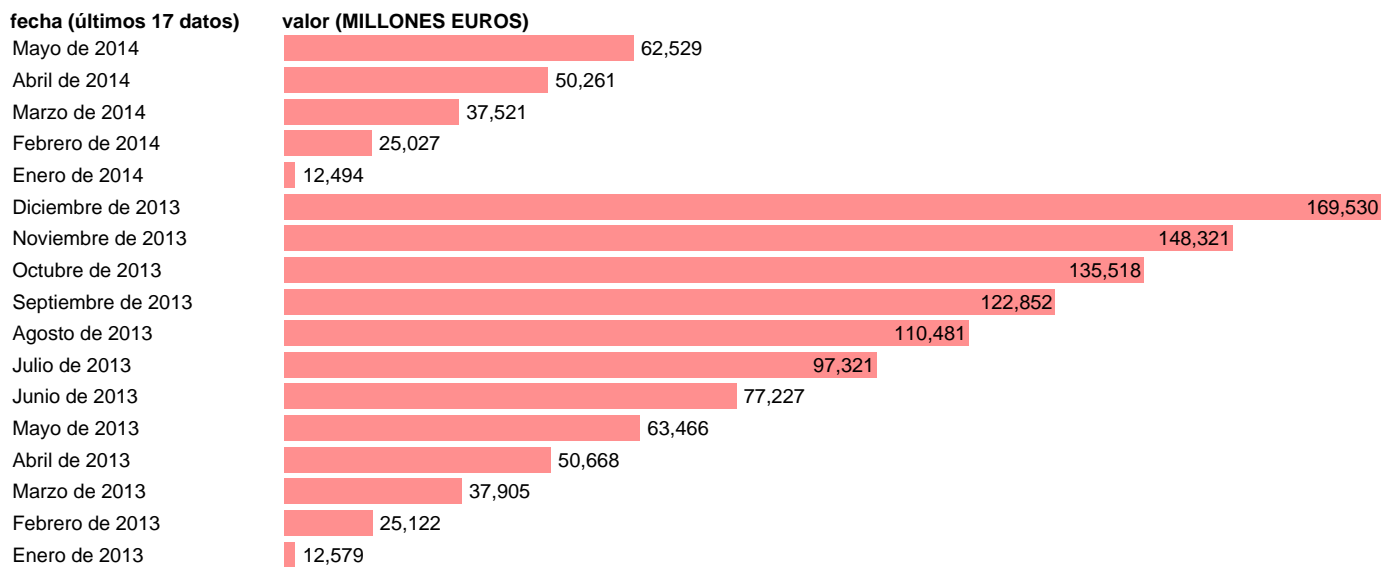

Notas: **AGREGADO: ADMON. CENTRAL, COMUNIDADES AUTÓNOMAS Y ADMONS. DE SEGURIDAD SOCIAL DATOS ACUMULADOS AL FINAL DEL PERIODO SEC 95. BASE 2008 - CÓDIGO D.62**

Fuente: **IGAE.**

Frecuencia: **Mensual.**

Unidades: **MILLONES EUROS.**

Datos disponibles desde **Enero de 2013** hasta **Mayo de 2014**.

Valor más alto alcanzado en Diciembre de 2013: **169530**.

Valor más bajo alcanzado en Enero de 2014: **12494**.

[Pulse aquí](#) para acceder a los datos completos actualizados y a la representación gráfica estadística.