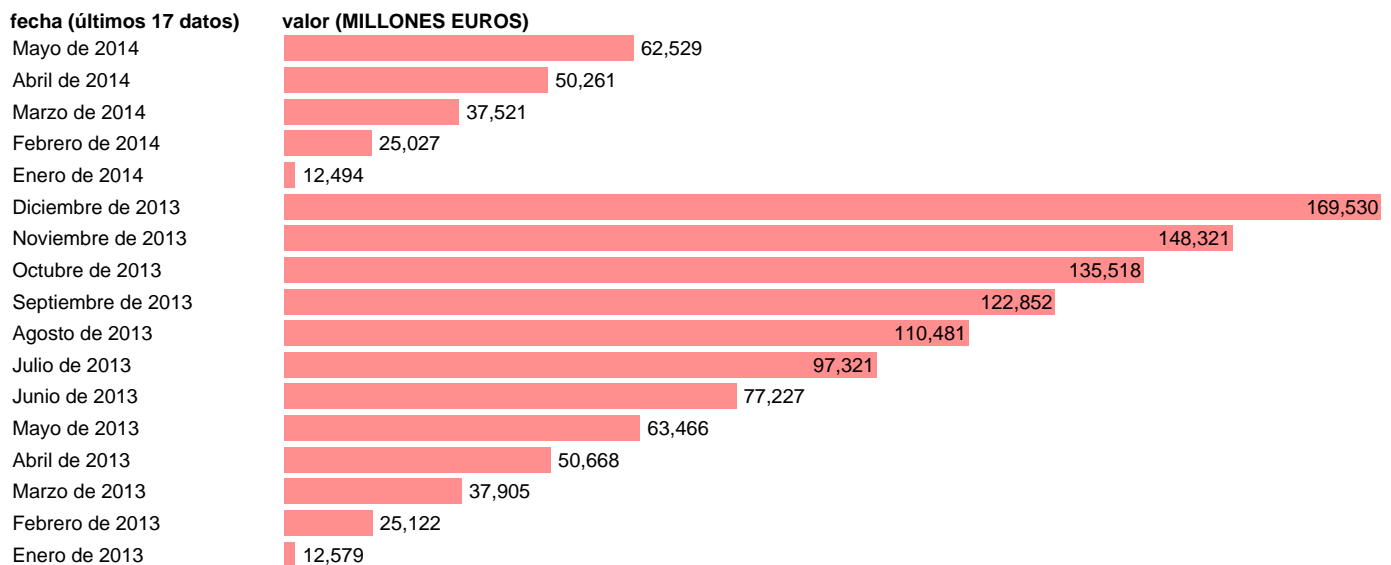

## AC+CCAA+SS-EMP.CTES.- PREST. SOCIALES DISTINTAS DE TRANSF. SOCIALES EN ESPECIE

Estadística: [AC+CCAA+SS-EMP.CTES.- PREST. SOCIALES DISTINTAS DE TRANSF. SOCIALES EN ESPECIE](#)

Enlace permanente (Permalink): <https://tematicas.org/M1/76b0m102160/>

Notas: **AGREGADO: ADMON. CENTRAL, COMUNIDADES AUTÓNOMAS Y ADMONS. DE SEGURIDAD SOCIAL DATOS ACUMULADOS AL FINAL DEL PERIODO SEC 95. BASE 2008 - CÓDIGO D.62**

Fuente: **IGAE E INE.**  
Frecuencia: **Mensual.**  
Unidades: **MILLONES EUROS.**

Datos disponibles desde **Enero de 2013** hasta **Mayo de 2014**.  
Valor más alto alcanzado en Diciembre de 2013: **169530**.  
Valor más bajo alcanzado en Enero de 2014: **12494**.

[Pulse aquí](#) para acceder a los datos completos actualizados y a la representación gráfica estadística.