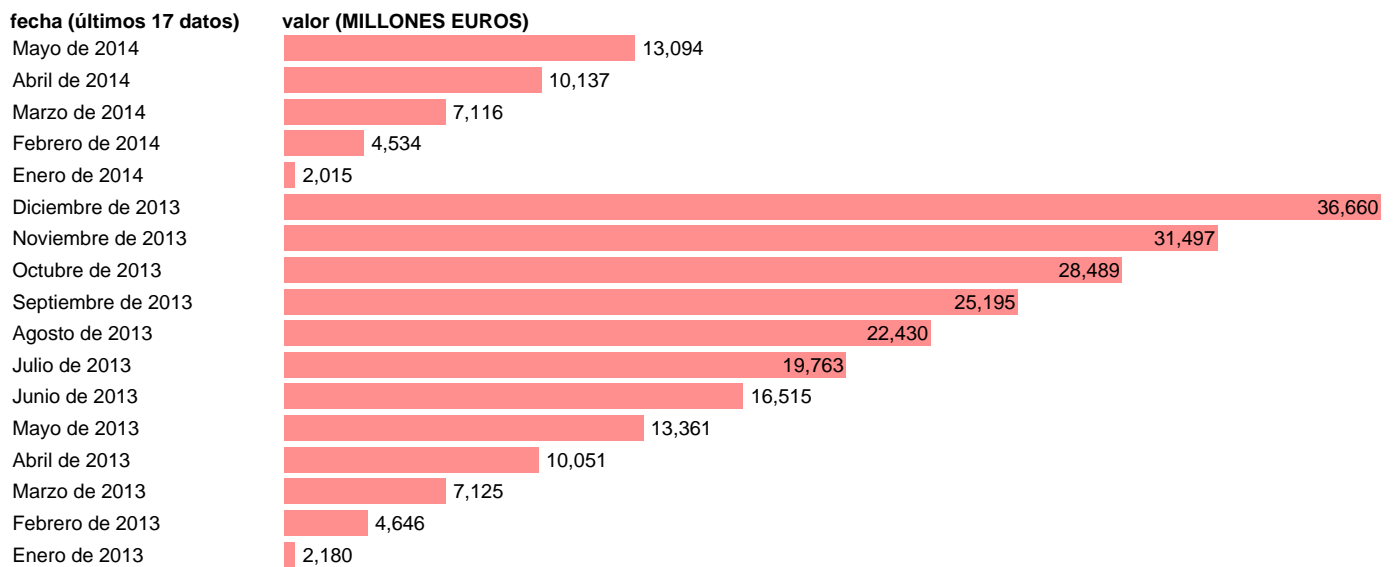

## AC+CCAA+SS-EMP.CTES.- CONSUMOS INTERMEDIOS

Estadística: [AC+CCAA+SS-EMP.CTES.- CONSUMOS INTERMEDIOS](#)

Enlace permanente (Permalink): <https://tematicas.org/M1/76b0m102120/>

Notas: **AGREGADO: ADMON. CENTRAL, COMUNIDADES AUTÓNOMAS Y ADMONS. DE SEGURIDAD SOCIAL DATOS ACUMULADOS AL FINAL DEL PERIODO SEC 95. BASE 2008 - CÓDIGO P.2**

Fuente: **IGAE E INE.**  
Frecuencia: **Mensual.**  
Unidades: **MILLONES EUROS.**

Datos disponibles desde **Enero de 2013** hasta **Mayo de 2014**.  
Valor más alto alcanzado en Diciembre de 2013: **36660**.  
Valor más bajo alcanzado en Enero de 2014: **2015**.