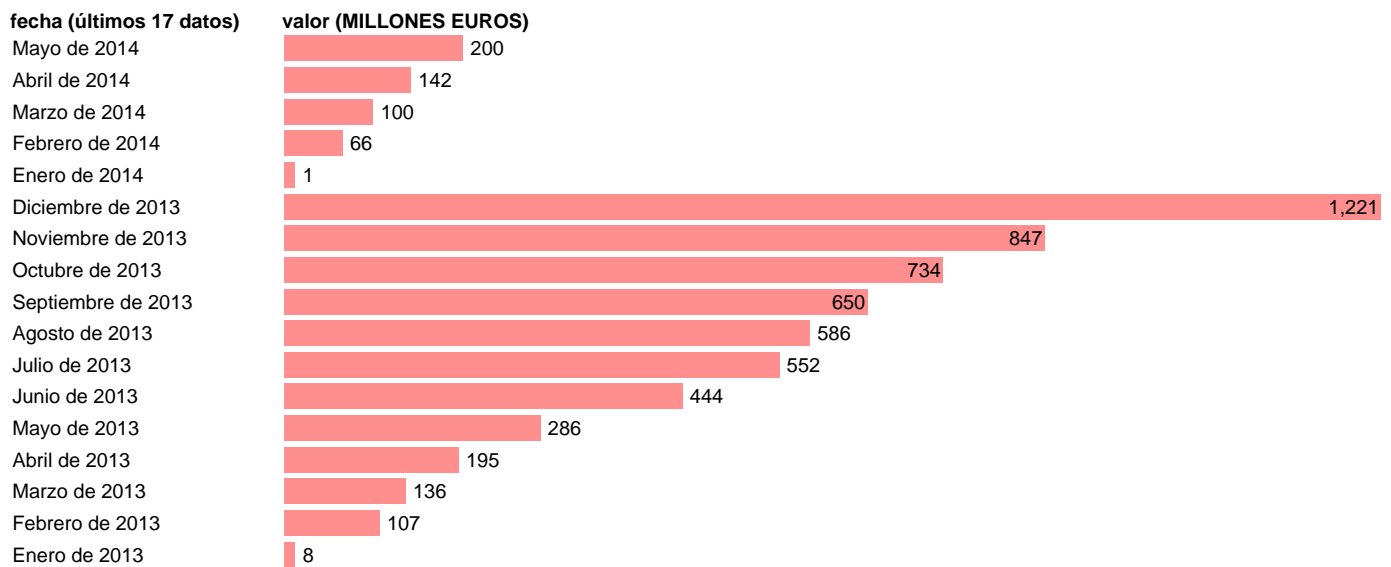

## AC+CCAA+SS-EMP.CAP.- TRANSFERENCIAS DE CAPITAL ENTRE AA.PP.

Estadística: [AC+CCAA+SS-EMP.CAP.- TRANSFERENCIAS DE CAPITAL ENTRE AA.PP.](#)

Enlace permanente (Permalink): <https://tematicas.org/M1/76b0m102231/>

Notas: **AGREGADO: ADMON. CENTRAL, COMUNIDADES AUTÓNOMAS Y ADMONS. DE SEGURIDAD SOCIAL DATOS ACUMULADOS AL FINAL DEL PERIODO SEC 95. BASE 2008**

Fuente: **IGAE E INE.**  
Frecuencia: **Mensual.**  
Unidades: **MILLONES EUROS.**

Datos disponibles desde **Enero de 2013** hasta **Mayo de 2014**.  
Valor más alto alcanzado en Diciembre de 2013: **1221**.  
Valor más bajo alcanzado en Enero de 2014: **1**.

[Pulse aquí](#) para acceder a los datos completos actualizados y a la representación gráfica estadística.