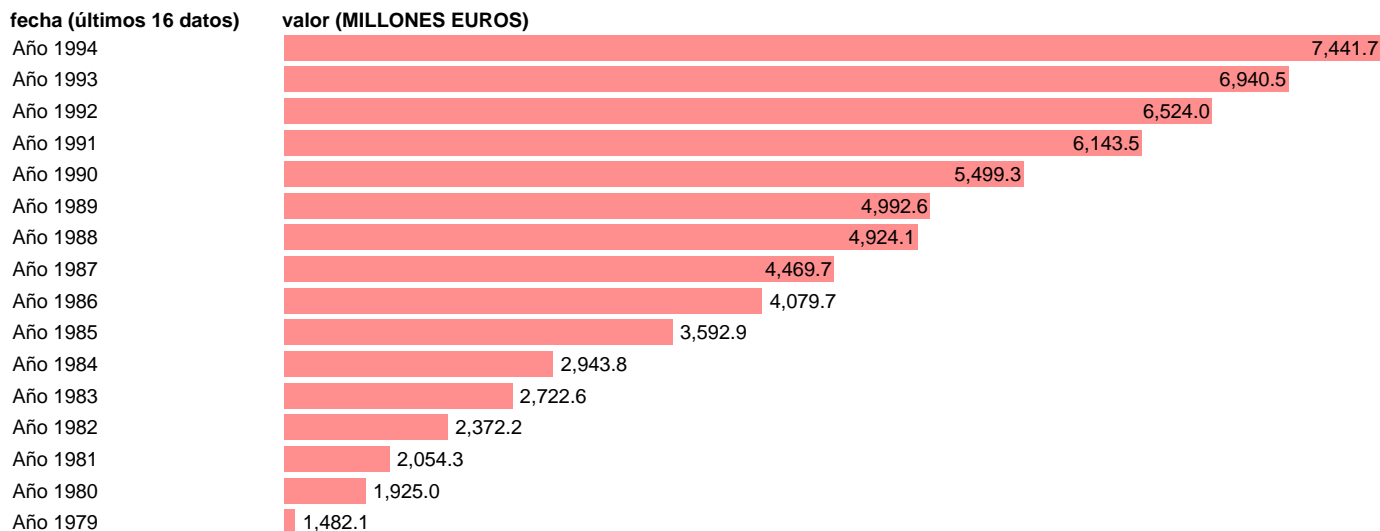

AAPP-TOTAL AAPP-RECURSOS CTES.-TRANSFERENCIAS CORRIENTES

Estadística: [AAPP-TOTAL AAPP-RECURSOS CTES.-TRANSFERENCIAS CORRIENTES](#)

Enlace permanente (Permalink): <https://tematicas.org/M1/700130/>

Fuente: **IGAE.**

Frecuencia: **Anual.**

Unidades: **MILLONES EUROS.**

Datos disponibles desde **Año 1979** hasta **Año 1994**.

Valor más alto alcanzado en Año 1994: **7441.7**.

Valor más bajo alcanzado en Año 1979: **1482.1**.