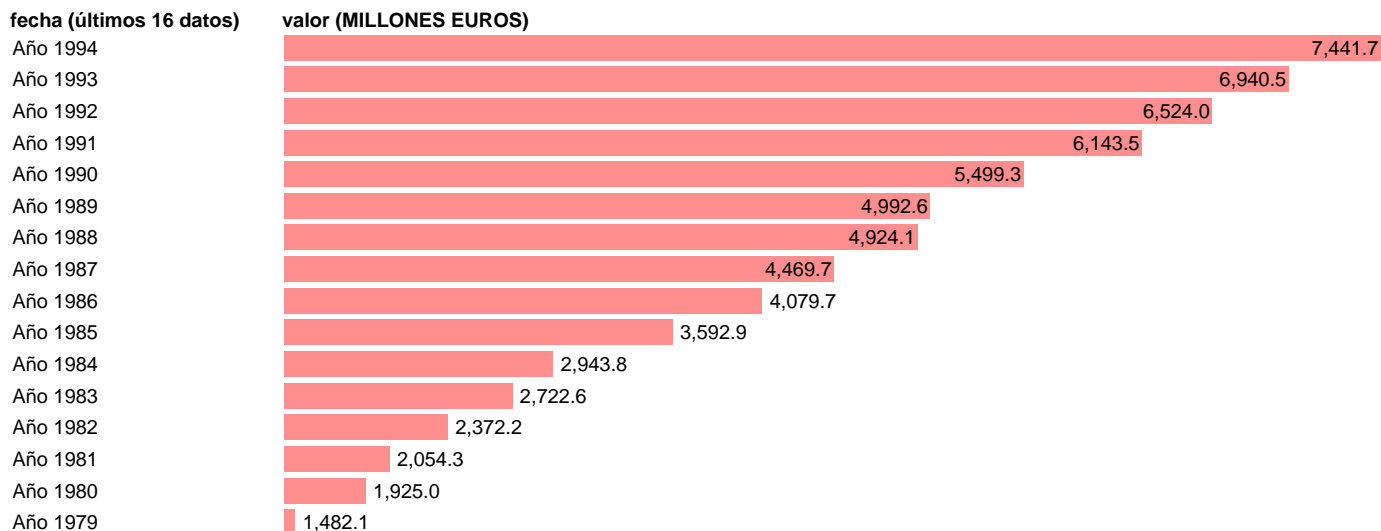

AAPP-TOTAL AAPP-RECURSOS CTES.-TRANSFERENCIAS CORRIENTES

Estadística: [AAPP-TOTAL AAPP-RECURSOS CTES.-TRANSFERENCIAS CORRIENTES](#)

Enlace permanente (Permalink): <https://tematicas.org/M1/7h00130/>

Fuente: **IGAE.**

Frecuencia: **Anual.**

Unidades: **MILLONES EUROS.**

Datos disponibles desde **Año 1979** hasta **Año 1994**.

Valor más alto alcanzado en Año 1994: **7441.7**.

Valor más bajo alcanzado en Año 1979: **1482.1**.