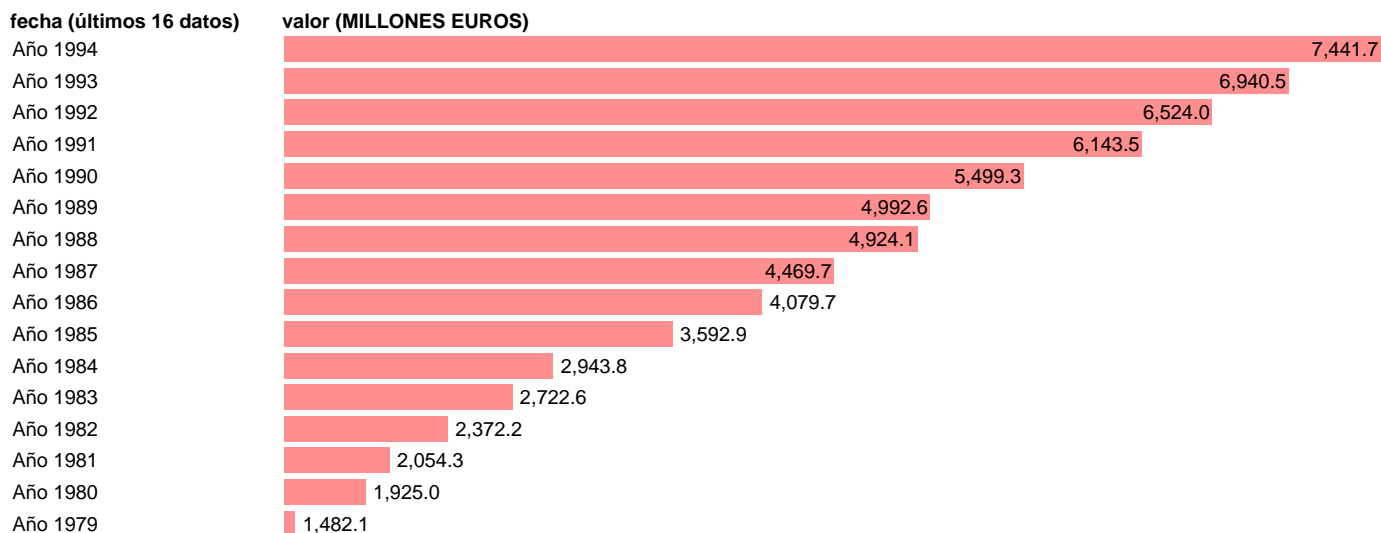

AAPP-TOTAL AAPP-RECURSOS CTES.-TRANSFERENCIAS CORRIENTES DIVERSAS

Estadística: [AAPP-TOTAL AAPP-RECURSOS CTES.-TRANSFERENCIAS CORRIENTES DIVERSAS](#)

Enlace permanente (Permalink): <https://tematicas.org/M1/700132/>

Fuente: **IGAE.**

Frecuencia: **Anual.**

Unidades: **MILLONES EUROS.**

Datos disponibles desde **Año 1979** hasta **Año 1994**.

Valor más alto alcanzado en Año 1994: **7441.7**.

Valor más bajo alcanzado en Año 1979: **1482.1**.

[Pulse aquí](#) para acceder a los datos completos actualizados y a la representación gráfica estadística.