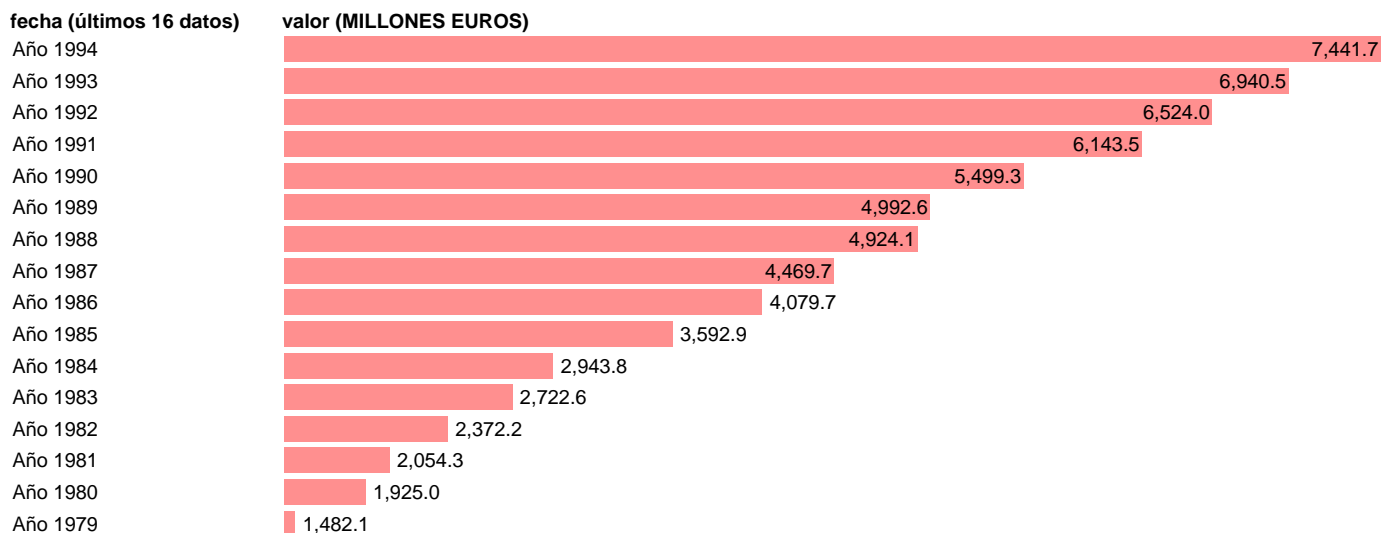

Fuente: **IGAE.**

Frecuencia: **Anual.**

Unidades: **MILLONES EUROS.**

Datos disponibles desde **Año 1979** hasta **Año 1994**.

Valor más alto alcanzado en Año 1994: **7441.7**.

Valor más bajo alcanzado en Año 1979: **1482.1**.

[Pulse aquí](#) para acceder a los datos completos actualizados y a la representación gráfica estadística.