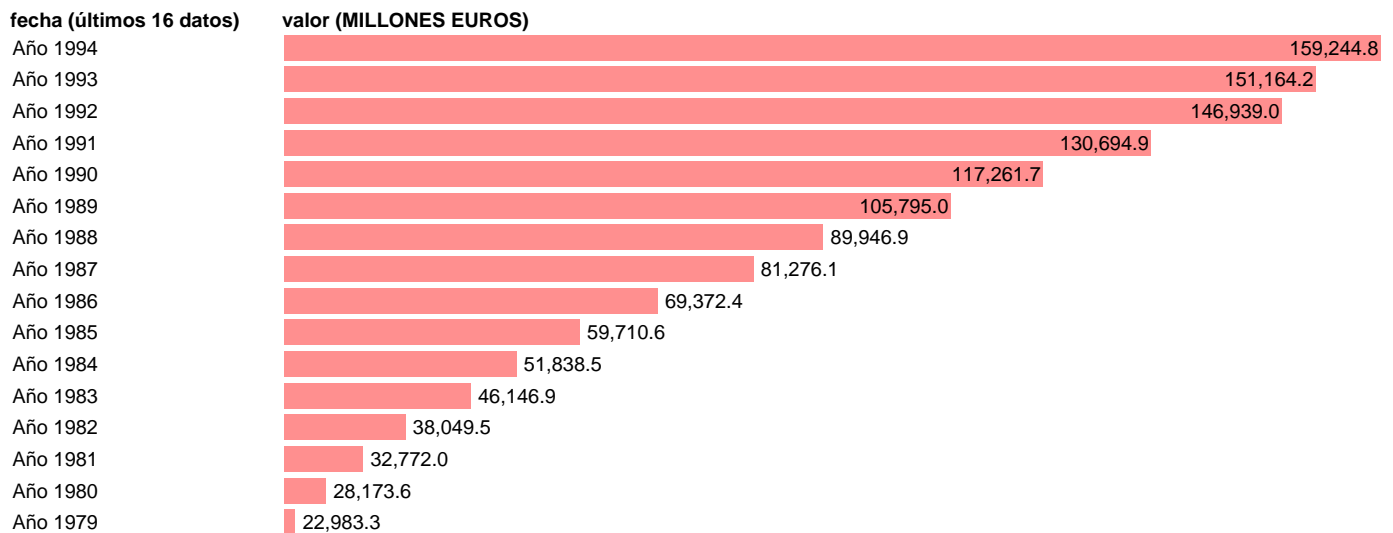

## AAPP-TOTAL AAPP-RECURSOS CTES.-TOTAL RECURSOS CORRIENTES

Estadística: [AAPP-TOTAL AAPP-RECURSOS CTES.-TOTAL RECURSOS CORRIENTES](#)

Enlace permanente (Permalink): <https://tematicas.org/M1/700100/>

Fuente: **IGAE.**

Frecuencia: **Anual.**

Unidades: **MILLONES EUROS.**

Datos disponibles desde **Año 1979** hasta **Año 1994**.

Valor más alto alcanzado en Año 1994: **159244.8**.

Valor más bajo alcanzado en Año 1979: **22983.3**.