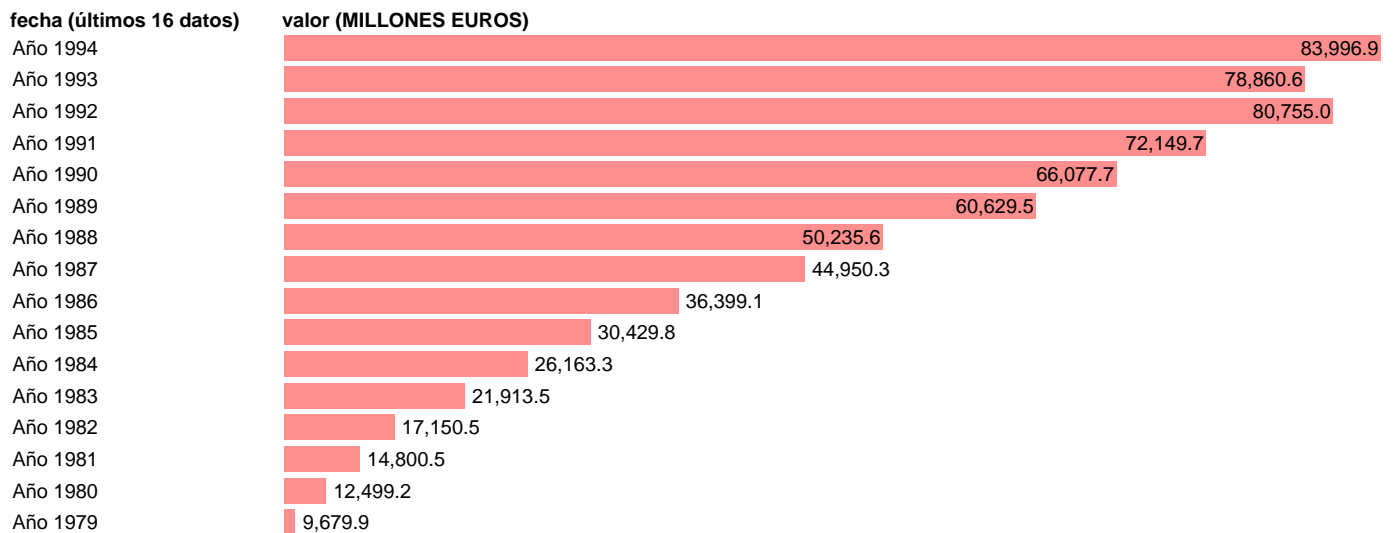

AAPP-TOTAL AAPP-RECURSOS CTES.-TOTAL IMPUESTOS

Estadística: [AAPP-TOTAL AAPP-RECURSOS CTES.-TOTAL IMPUESTOS](#)

Enlace permanente (Permalink): <https://tematicas.org/M1/700110/>

Fuente: **IGAE.**

Frecuencia: **Anual.**

Unidades: **MILLONES EUROS.**

Datos disponibles desde **Año 1979** hasta **Año 1994**.

Valor más alto alcanzado en Año 1994: **83996.9**.

Valor más bajo alcanzado en Año 1979: **9679.9**.

[Pulse aquí](#) para acceder a los datos completos actualizados y a la representación gráfica estadística.