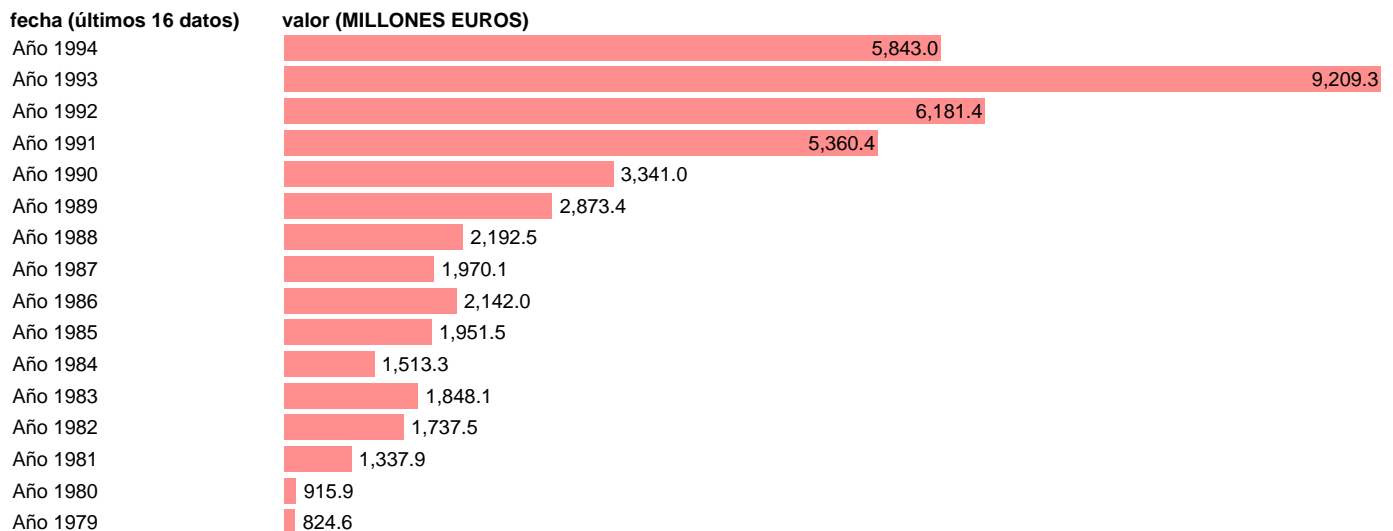

AAPP-TOTAL AAPP-RECURSOS CTES.-OTROS RECURSOS CORRIENTES

Estadística: [AAPP-TOTAL AAPP-RECURSOS CTES.-OTROS RECURSOS CORRIENTES](#)

Enlace permanente (Permalink): <https://tematicas.org/M1/700150/>

Fuente: **IGAE.**

Frecuencia: **Anual.**

Unidades: **MILLONES EUROS.**

Datos disponibles desde **Año 1979** hasta **Año 1994.**

Valor más alto alcanzado en Año 1993: **9209.3.**

Valor más bajo alcanzado en Año 1979: **824.6.**