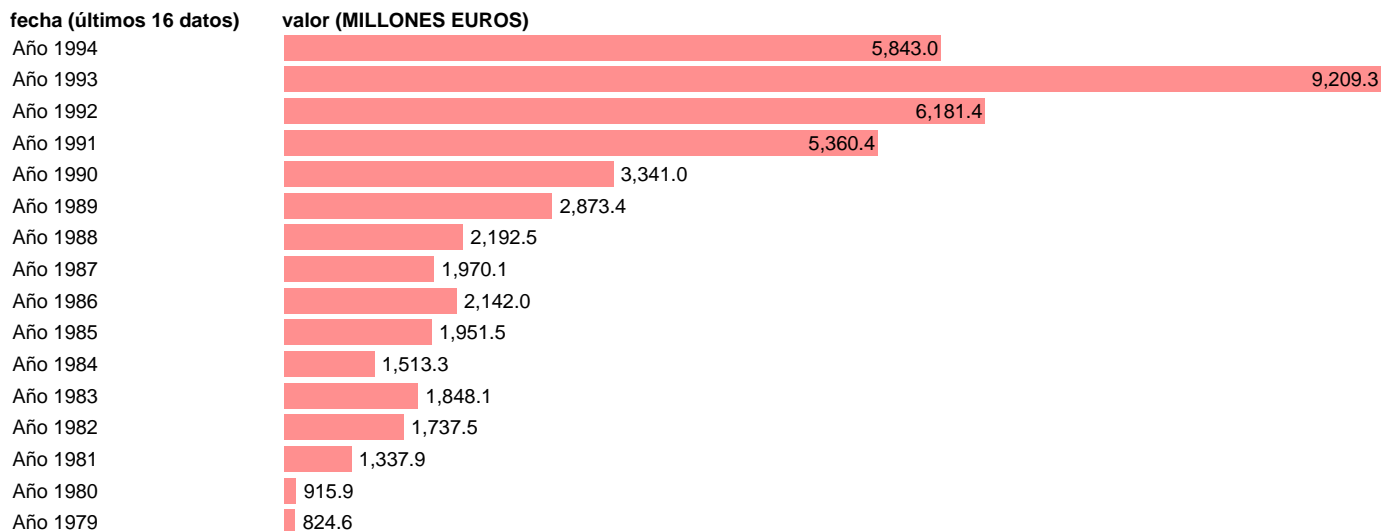

AAPP-TOTAL AAPP-RECURSOS CTES.-OTROS RECURSOS CORRIENTES

Estadística: [AAPP-TOTAL AAPP-RECURSOS CTES.-OTROS RECURSOS CORRIENTES](#)

Enlace permanente (Permalink): <https://tematicas.org/M1/7h00150/>

Fuente: **IGAE.**

Frecuencia: **Anual.**

Unidades: **MILLONES EUROS.**

Datos disponibles desde **Año 1979** hasta **Año 1994**.

Valor más alto alcanzado en Año 1993: **9209.3**.

Valor más bajo alcanzado en Año 1979: **824.6**.