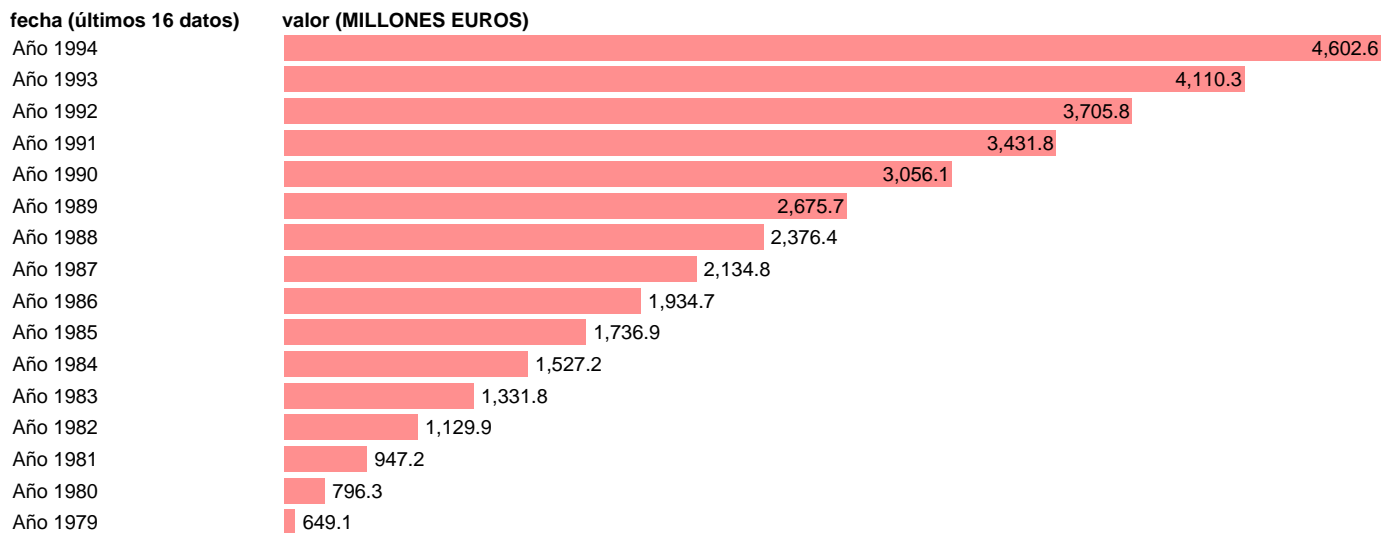

Fuente: **IGAE.**

Frecuencia: **Anual.**

Unidades: **MILLONES EUROS.**

Datos disponibles desde **Año 1979** hasta **Año 1994.**

Valor más alto alcanzado en Año 1994: **4602.6.**

Valor más bajo alcanzado en Año 1979: **649.1.**

[Pulse aquí](#) para acceder a los datos completos actualizados y a la representación gráfica estadística.