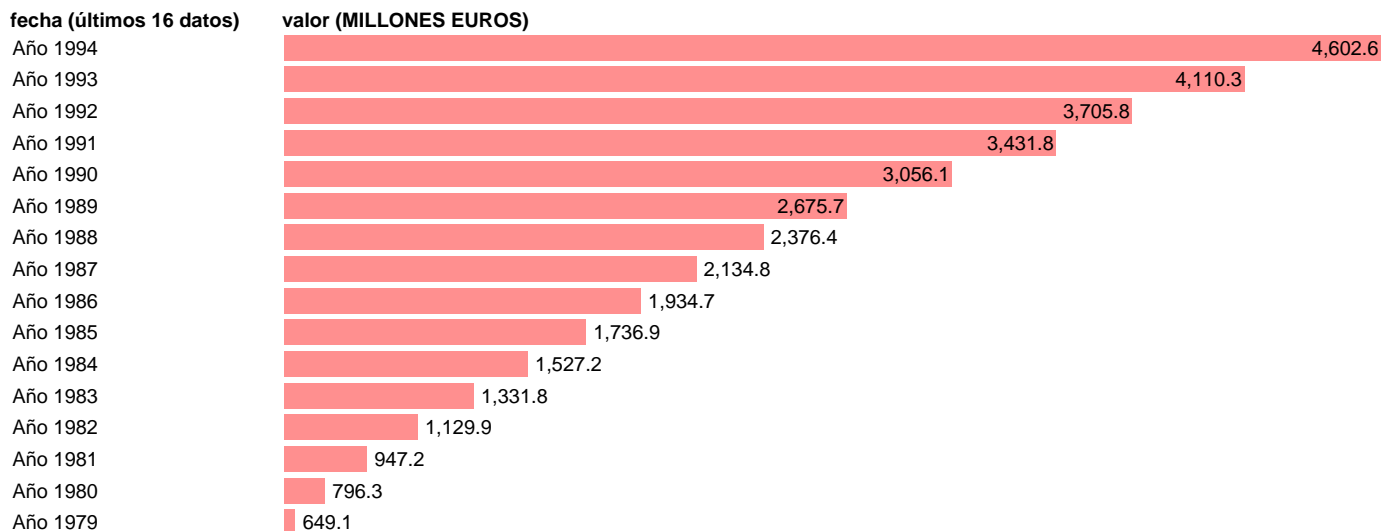

Fuente: **IGAE.**

Frecuencia: **Anual.**

Unidades: **MILLONES EUROS.**

Datos disponibles desde **Año 1979** hasta **Año 1994**.

Valor más alto alcanzado en Año 1994: **4602.6**.

Valor más bajo alcanzado en Año 1979: **649.1**.

[Pulse aquí](#) para acceder a los datos completos actualizados y a la representación gráfica estadística.