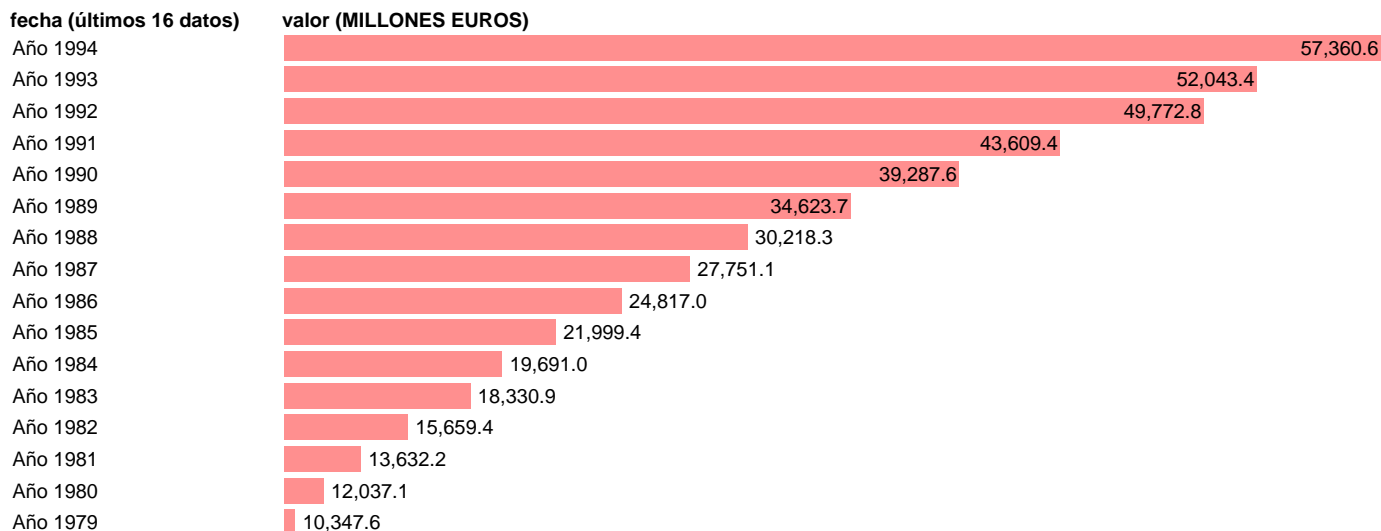

AAPP-TOTAL AAPP-RECURSOS CTES.-COTIZACIONES SOCIALES

Estadística: [AAPP-TOTAL AAPP-RECURSOS CTES.-COTIZACIONES SOCIALES](#)

Enlace permanente (Permalink): <https://tematicas.org/M1/700120/>

Fuente: **IGAE.**

Frecuencia: **Anual.**

Unidades: **MILLONES EUROS.**

Datos disponibles desde **Año 1979** hasta **Año 1994.**

Valor más alto alcanzado en Año 1994: **57360.6.**

Valor más bajo alcanzado en Año 1979: **10347.6.**