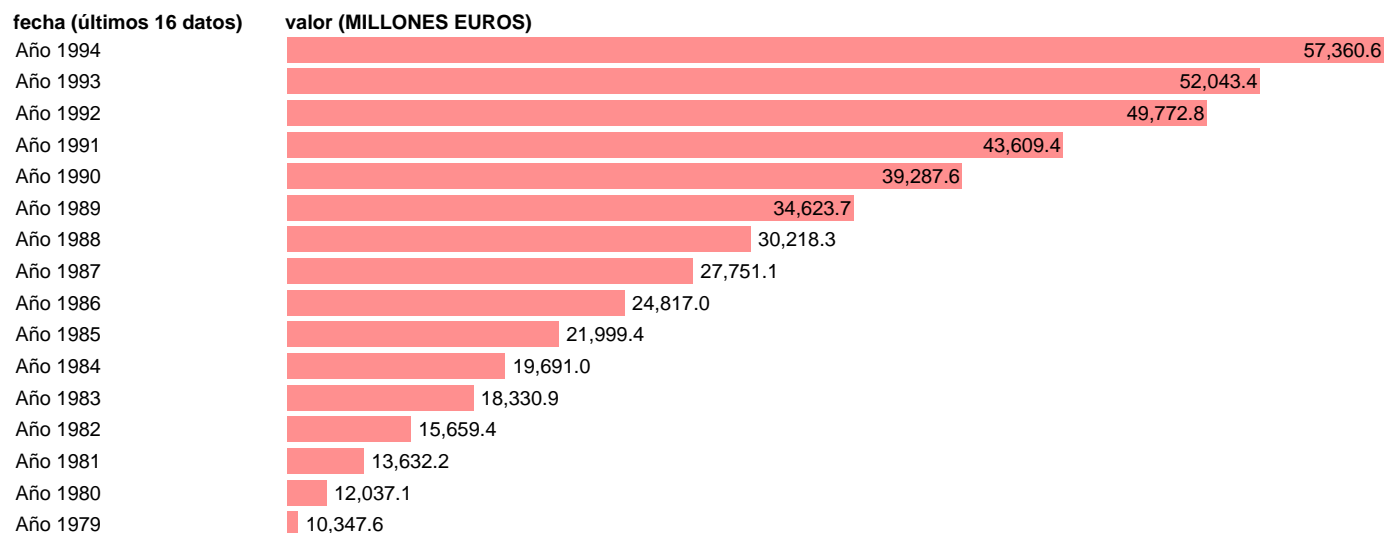

AAPP-TOTAL AAPP-RECURSOS CTES.-COTIZACIONES SOCIALES

Estadística: [AAPP-TOTAL AAPP-RECURSOS CTES.-COTIZACIONES SOCIALES](#)

Enlace permanente (Permalink): <https://tematicas.org/M1/7h00120/>

Fuente: **IGAE.**

Frecuencia: **Anual.**

Unidades: **MILLONES EUROS.**

Datos disponibles desde **Año 1979** hasta **Año 1994**.

Valor más alto alcanzado en Año 1994: **57360.6**.

Valor más bajo alcanzado en Año 1979: **10347.6**.