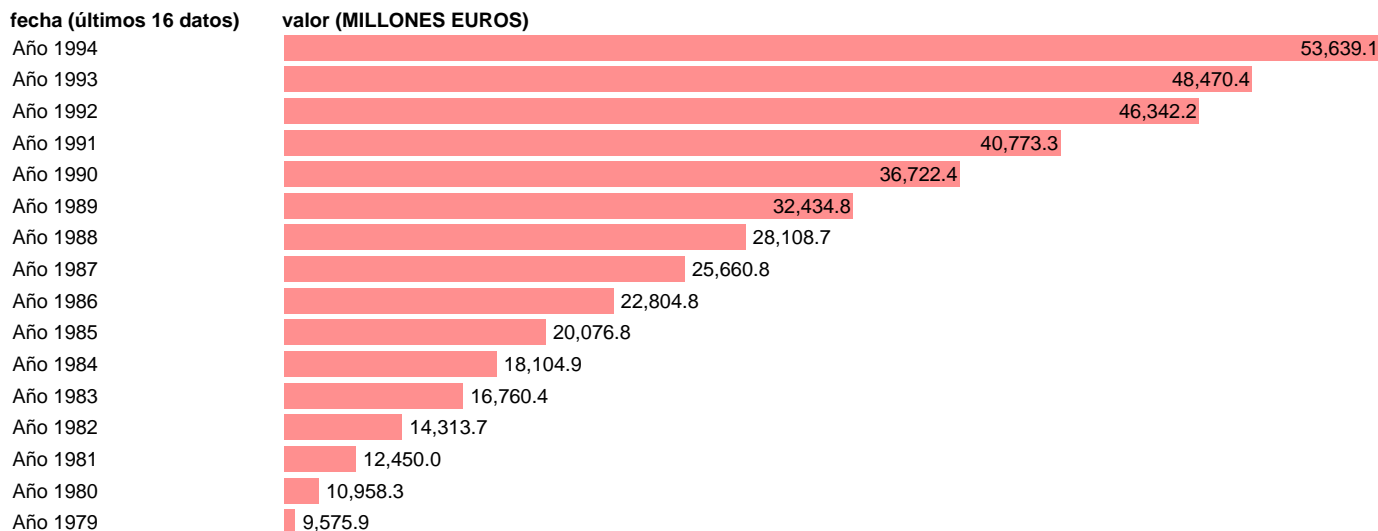

Fuente: **IGAE.**

Frecuencia: **Anual.**

Unidades: **MILLONES EUROS.**

Datos disponibles desde **Año 1979** hasta **Año 1994**.

Valor más alto alcanzado en Año 1994: **53639.1**.

Valor más bajo alcanzado en Año 1979: **9575.9**.

[Pulse aquí](#) para acceder a los datos completos actualizados y a la representación gráfica estadística.