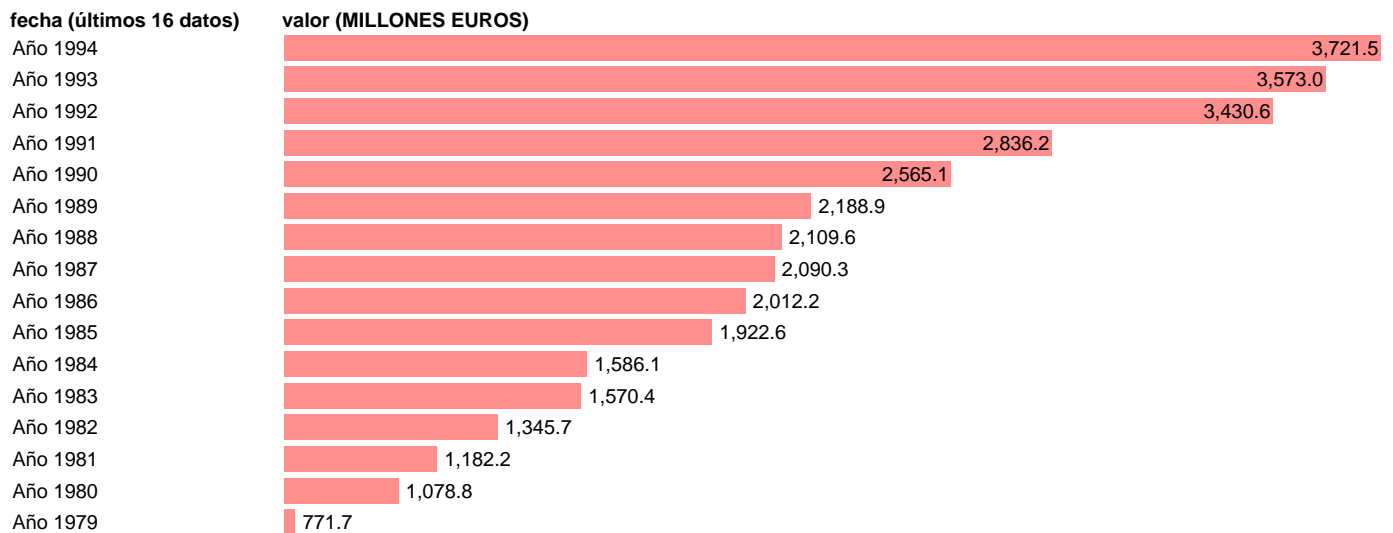

Fuente: **IGAE.**

Frecuencia: **Anual.**

Unidades: **MILLONES EUROS.**

Datos disponibles desde **Año 1979** hasta **Año 1994.**

Valor más alto alcanzado en Año 1994: **3721.5.**

Valor más bajo alcanzado en Año 1979: **771.7.**

[Pulse aquí](#) para acceder a los datos completos actualizados y a la representación gráfica estadística.