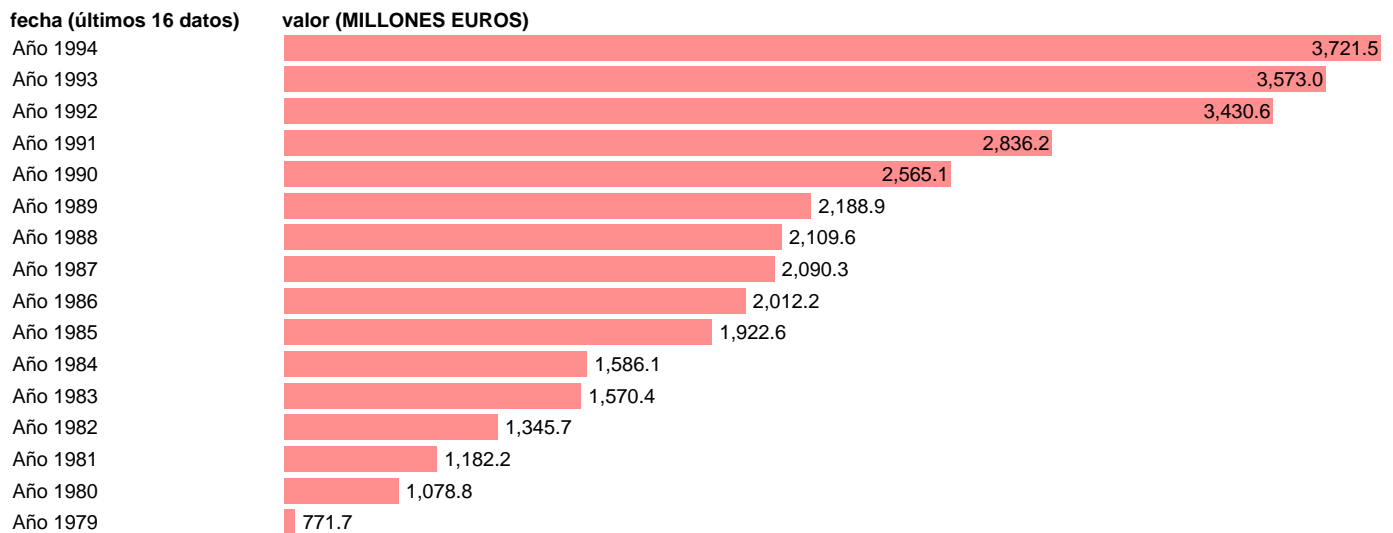

Fuente: **IGAE**.

Frecuencia: **Anual**.

Unidades: **MILLONES EUROS**.

Datos disponibles desde **Año 1979** hasta **Año 1994**.

Valor más alto alcanzado en Año 1994: **3721.5**.

Valor más bajo alcanzado en Año 1979: **771.7**.

[Pulse aquí](#) para acceder a los datos completos actualizados y a la representación gráfica estadística.