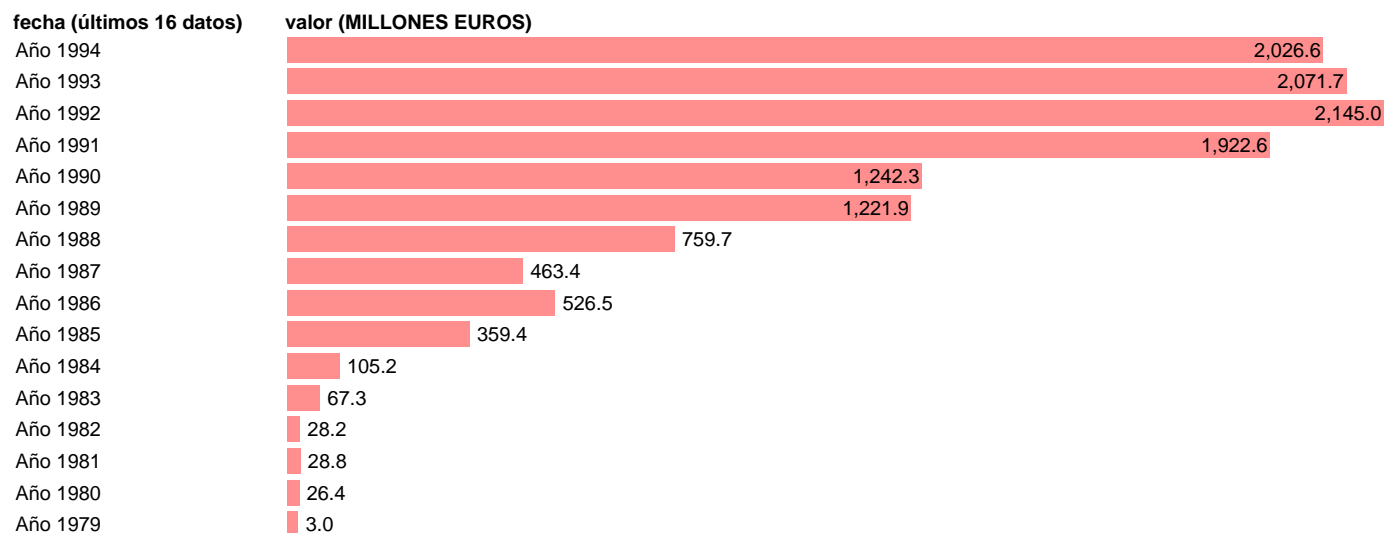

AAPP-TOTAL AAPP-RECURSOS CAPITAL-TRANSFERENCIAS DE CAPITAL

Estadística: [AAPP-TOTAL AAPP-RECURSOS CAPITAL-TRANSFERENCIAS DE CAPITAL](#)

Enlace permanente (Permalink): <https://tematicas.org/M1/700320/>

Fuente: **IGAE.**

Frecuencia: **Anual.**

Unidades: **MILLONES EUROS.**

Datos disponibles desde **Año 1979** hasta **Año 1994**.

Valor más alto alcanzado en Año 1992: **2145**.

Valor más bajo alcanzado en Año 1979: **3**.

[Pulse aquí](#) para acceder a los datos completos actualizados y a la representación gráfica estadística.