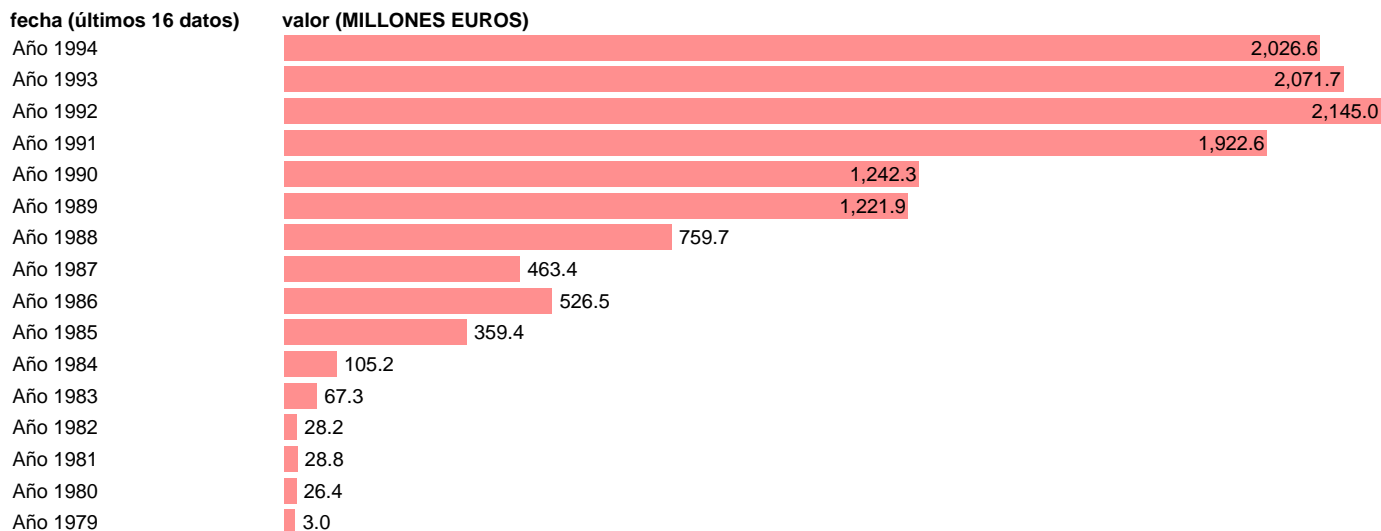

AAPP-TOTAL AAPP-RECURSOS CAPITAL-TRANSFERENCIAS DE CAPITAL

Estadística: [AAPP-TOTAL AAPP-RECURSOS CAPITAL-TRANSFERENCIAS DE CAPITAL](#)

Enlace permanente (Permalink): <https://tematicas.org/M1/7h00320/>

Fuente: **IGAE**.

Frecuencia: **Anual**.

Unidades: **MILLONES EUROS**.

Datos disponibles desde **Año 1979** hasta **Año 1994**.

Valor más alto alcanzado en Año 1992: **2145**.

Valor más bajo alcanzado en Año 1979: **3**.

[Pulse aquí](#) para acceder a los datos completos actualizados y a la representación gráfica estadística.