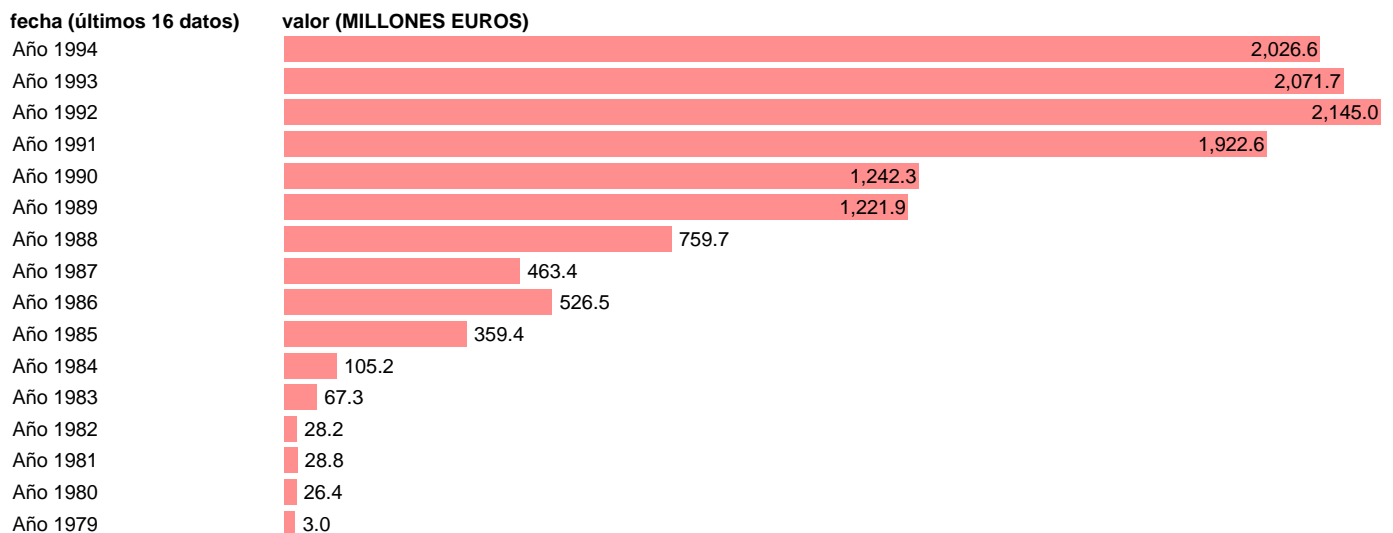

AAPP-TOTAL AAPP-RECURSOS CAPITAL-TRANSFERENCIAS DE CAPITAL DIVERSAS

Estadística: [AAPP-TOTAL AAPP-RECURSOS CAPITAL-TRANSFERENCIAS DE CAPITAL DIVERSAS](#)

Enlace permanente (Permalink): <https://tematicas.org/M1/700322/>

Fuente: **IGAE.**

Frecuencia: **Anual.**

Unidades: **MILLONES EUROS.**

Datos disponibles desde **Año 1979** hasta **Año 1994**.

Valor más alto alcanzado en Año 1992: **2145**.

Valor más bajo alcanzado en Año 1979: **3**.

[Pulse aquí](#) para acceder a los datos completos actualizados y a la representación gráfica estadística.