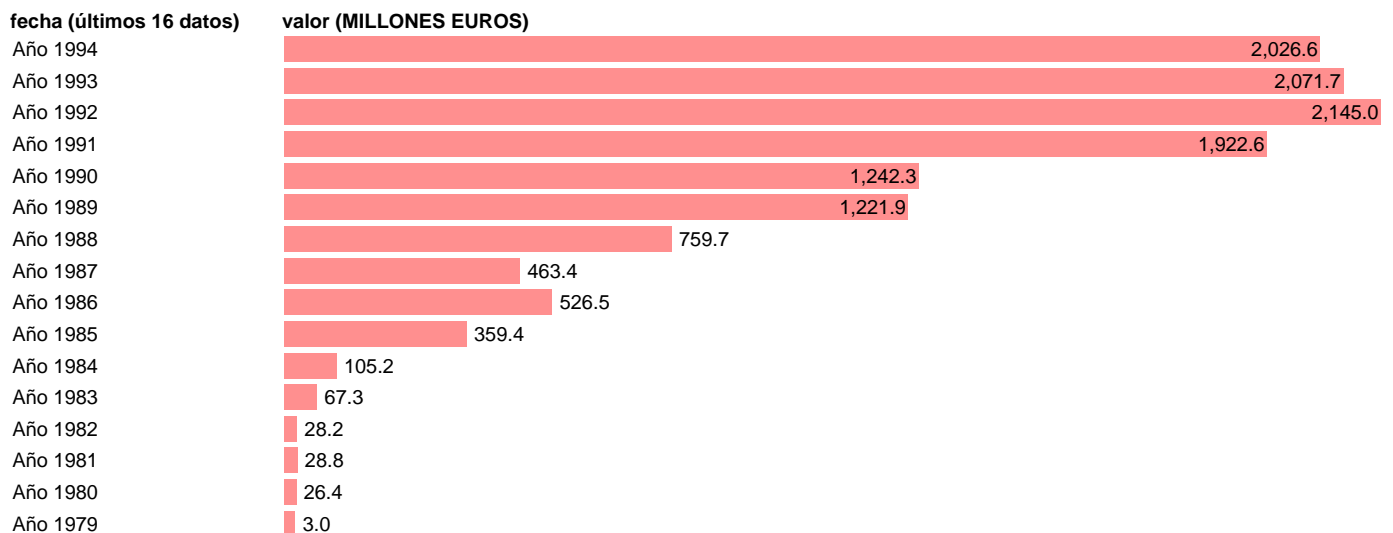

## AAPP-TOTAL AAPP-RECURSOS CAPITAL-TRANSFERENCIAS DE CAPITAL DIVERSAS

Estadística: [AAPP-TOTAL AAPP-RECURSOS CAPITAL-TRANSFERENCIAS DE CAPITAL DIVERSAS](#)

Enlace permanente (Permalink): <https://tematicas.org/M1/7h00322/>

Fuente: **IGAE.**

Frecuencia: **Anual.**

Unidades: **MILLONES EUROS.**

Datos disponibles desde **Año 1979** hasta **Año 1994**.

Valor más alto alcanzado en Año 1992: **2145**.

Valor más bajo alcanzado en Año 1979: **3**.

[Pulse aquí](#) para acceder a los datos completos actualizados y a la representación gráfica estadística.